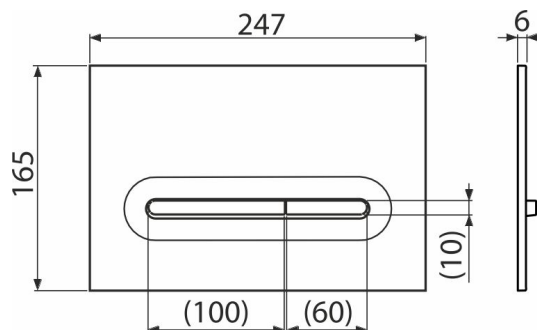

M1876-1

Ovládacie tlačítko pre WC moduly, biela-mat/chróm-lesk

Použitie

Pre predstavené inštalačné systémy a WC nádrže pre zamurovanie

Vlastnosti

- Dvojčinné mechanické splachovanie
- Kompatibilný pre všetky predstavené inštalačné systémy a nádrže pre zamurovanie Alca
- Materiál: plast
- Tlačítko minimálne vystupuje nad obklad vďaka hrúbke iba 5,5 mm

Rozsah dodávky

- Šablóna pre nastavenie skrutiek tlačítiek
- Skrutka mechanizmu splachovania 2 ks
- Tlačítko
- Upevňovací rámček tlačítka
- Závitová úchytká rámčeku tlačítka 2 ks

Objednací kód, Logistické informácie

Kód	EAN	Hmotnosť (kus balenie paleta)	Rozmer (kus balenie)	Množstvo (balenie paleta)
M1876-1	8595580583781	0,38 9,52 286,6 kg	250×170×36 595×395×245 mm	25 700 ks

Záruky **Colný kód**
2/2 rokov * 39269097

Technické parametre

- Ovládacia sila < 20 N