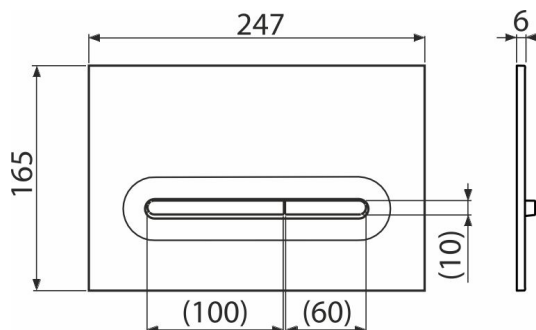

M1876-1

Ovládacie tlačítko pre WC moduly, biela-mat/chróm-lesk

Použitie

Pre predstavené inštalačné systémy a WC nádrže pre zamurovanie

Vlastnosti

- Dvojčinné mechanické splachovanie
- Kompatibilný pre všetky predstavené inštalačné systémy a nádrže pre zamurovanie Alca
- Materiál: plast
- Tlačítko minimálne vystupuje nad obklad vďaka hrúbke iba 5,5 mm

Rozsah dodávky

- Šablóna pre nastavenie skrutiek tlačítiek
- Skrutka mechanizmu splachovania 2 ks
- Tlačítko
- Upevňovací rámček tlačítka
- Závitová úchytká rámčeku tlačítka 2 ks

Objednací kód, Logistické informácie

Kód	EAN	Hmotnosť (kus balenie paleta)	Rozmer (kus balenie)	Množstvo (balenie paleta)
M1876-1	8595580583781	0,38 9,52 286,6 kg	250×170×36 595×395×245 mm	25 700 ks

Záruky

2/2 rokov *

Technické parametre

- Ovládacia sila < 20 N