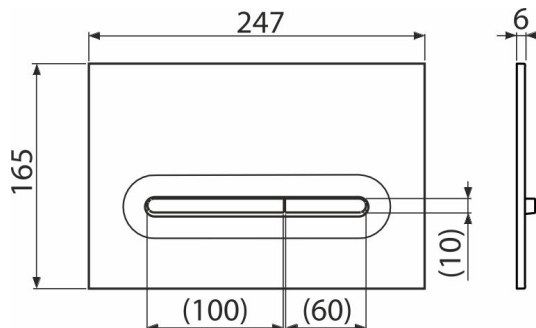

M1876-1

Tipka za vodokotlić, bela-mat/hrom-sjaj

Primena

Za predzidne ugradne sisteme i skrivene vodokotliće

Karakteristike

- Dvostruko delujuće mehaničko ispiranje
- Kompatibilno sa svim predzidnim ugradnim sistemima i vodokotlićima za ugradnju u čvrste zidove Alca
- Materijal: plastika
- Tipka za ispiranje se zahvaljujući svom profilu ističe samo 5,5 mm iznad pločica

Obim isporuke

- Šablon za pravilno postavljanje upravljačke tipke
- Vijci mehanizma za ispiranje 2 kom
- Upravljačka tipka
- Pričvrtni okvir tipke za ispiranje
- Obujmica sa navojem 2 kom

Broj porudžbine, Logističke informacije

Šifra	EAN	Težina (komad pakovanje paleta)	Dimenzije (komad paleta)	Količina (pakovanje paleta)
M1876-1	8595580583781	0,38 9,52 286,6 kg	250×170×36 595×395×245 mm	25 700 kom

Garancije

2/2 godina *

Tehničke specifikacije