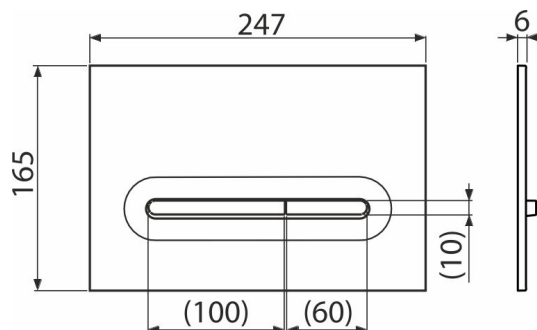

M1876-1

Tipka za vodokotlić, bela-mat/hrom-sjaj

Primena

Za predzidne ugradne sisteme i skrivene vodokotliće

Karakteristike

- Dvostruko delujuće mehaničko ispiranje
- Kompatibilno sa svim predzidnim ugradnim sistemima i vodokotlićima za ugradnju u čvrste zidove Alca
- Materijal: plastika
- Tipka za ispiranje se zahvaljujući svom profilu ističe samo 5,5 mm iznad pločica

Obim isporuke

- Šablon za pravilno postavljanje upravljačke tipke
- Vijci mehanizma za ispiranje 2 kom
- Upravljačka tipka
- Pričvrtni okvir tipke za ispiranje
- Obujmica sa navojem 2 kom

Broj porudžbine, Logističke informacije

Šifra	EAN	Težina (komad pakovanje paleta)	Dimenzije (komad paleta)	Količina (pakovanje paleta)
M1876-1	8595580583781	0,38 9,52 286,6 kg	250×170×36 595×395×245 mm	25 700 kom

Garancije

2/2 godina *

Carinska šifra

39269097

Tehničke specifikacije

- Operativna sila < 20 N