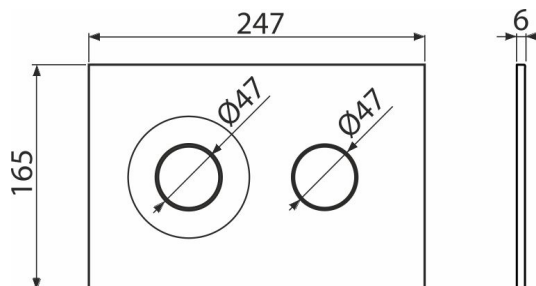

M1976-2

Бутон за вграждане тоалетни казанчета, бял-мат/хром-мат

Приложение

За структури за вграждане и скрити тоалетни казанчета

Характеристики

- Механично промиване с двойно действие
- Съвместим с всички структури за вграждане и казанчета за вграждане в масивни стени ALCA
- Материал: пластмаса
- Бутона за измиване благодарение на своя профил се откроява само на 5,5 мм над плочките

Обхват на доставката

- Шаблон за правилна настройка на бутона
- Винтове за изпразващ механизъм 2 бр
- Бутон за структура
- Фиксираща рамка на бутона
- Скоба за резба 2 бр

Продуктов код, Логистична информация

Код	EAN	Тегло (брой опаковка палет)	Размери (брой опаковка)	Количество (опаковка палет)
M1976-2	8595580583798	0,37 9,23 278,5 кг	250×170×36 595×395×245 мм	25 700 бр

Гаранция

2/2 гаранция *

Технически спецификации