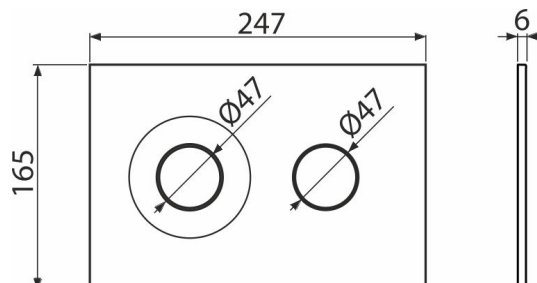

M1976-2

Ovládací tlačítko pro WC moduly, bílá-mat/chrom-mat

Použití

Pro předstěnové instalační systémy a WC nádrže pro zazdění

Vlastnosti

- Dvoučinné mechanické splachování
- Kompatibilní pro všechny předstěnové instalační systémy a nádrže pro zazdění Alca
- Materiál: plast
- Povrchová úprava: bílá-mat/chrom-mat
- Tlačítko minimálně vystupuje nad obklad díky tloušťce pouhých 5,5 mm

Rozsah dodávky

- Šablona pro nastavení šroubů tlačítek
- Šroub mechanismu splachování 2 ks
- Tlačítko
- Upevňovací rámeček tlačítka
- Závitová úchytky rámečku tlačítka 2 ks

Objednací kód, Logistické informace

Kód	EAN	Hmotnost (kus balení paleta)	Rozměr (kus balení)	Množství (balení paleta)
M1976-2	8595580583798	0,37 9,23 278,5 kg	250×170×36 595×395×245 mm	25 700 ks

Záruky

2/2 roky *

Technické parametry

- Ovládací síla < 20 N