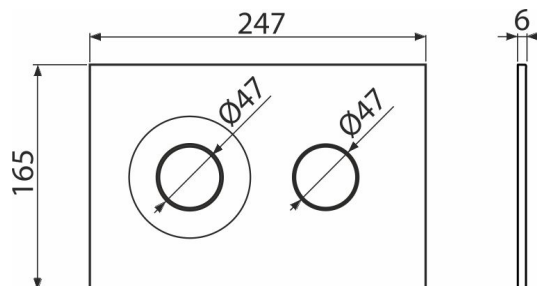

M1976-2

Ovládací tlačítko pro WC moduly, bílá-mat/chrom-mat

Použití

Pro předstěnové instalační systémy a WC nádrže pro zazdění

Vlastnosti

- Dvoučinné mechanické splachování
- Kompatibilní pro všechny předstěnové instalační systémy a nádrže pro zazdění Alca
- Materiál: plast
- Povrchová úprava: bílá-mat/chrom-mat
- Tlačítko minimálně vystupuje nad obklad díky tloušťce pouhých 5,5 mm

Rozsah dodávky

- Šablona pro nastavení šroubů tlačítek
- Šroub mechanismu splachování 2 ks
- Tlačítko
- Upevňovací rámeček tlačítka
- Závitová úchytky rámečku tlačítka 2 ks

Objednací kód, Logistické informace

Kód	EAN	Hmotnost (kus | balení | paleta)	Rozměr (kus | balení)	Množství (balení | paleta)
M1976-2	8595580583798	0,37 | 9,23 | 278,5 kg	250×170×36 | 595×395×245 mm	25 | 700 ks

Záruky

2/2 roky *

Technické parametry

- Ovládací síla < 20 N