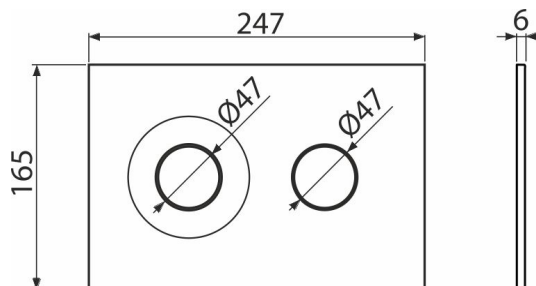

M1976-2

Clapetă de acționare pentru rezervor încadrat, alb-mat/crom-mat

Aplicație

Pentru rezervoarele WC încadrate

Caracteristici

- Acționare dublă
- Compatibil cu toate cadrele de montaj și rezervoarele WC încadrate Alca
- Material: plastic
- Datorită profilului său clapeta iese în evidență doar 5,5 mm deasupra plăcilor

Detalii pentru comandă, Informații logistice

Cod	EAN	Greutate (buc ambalare palet)	Dimensiuni (buc ambalare)	Cantitate (ambalare palet)
M1976-2	8595580583798	0,37 9,23 278,5 kg	250x170x36 595x395x245 mm	25 700 buc