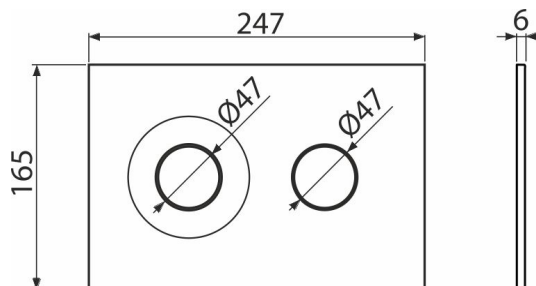

M1976-2

Clapetă de acționare pentru rezervor încastat, alb-mat/crom-mat

Aplicație

Pentru rezervoarele WC încastate

Caracteristici

- Acționare dublă
- Compatibil cu toate cadrele de montaj și rezervoarele WC încastate Alca
- Material: plastic
- Datorită profilului său clapeta iese în evidență doar 5,5 mm deasupra plăcilor

Detalii pentru comandă, Informații logistice

| Cod | EAN | Greutate (buc ambalare palet) | Dimensiuni (buc ambalare) | Cantitate (ambalare palet) |
|---------|---------------|--------------------------------------|--------------------------------|---------------------------------|
| M1976-2 | 8595580583798 | 0,37 9,23 278,5 kg | 250x170x36 595x395x245 mm | 25 700 buc |