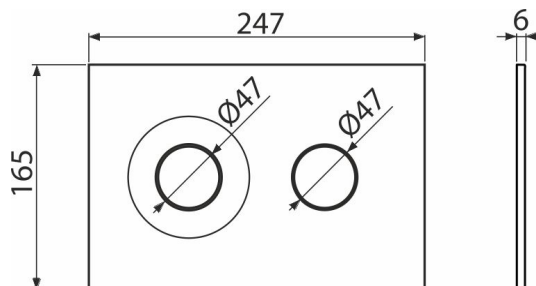

M1976-2

Кнопка управления для скрытых систем инсталляции,
белый-мат/хром-мат

Область применения

Для скрытых систем инсталляции и бачков для замуровывания в стену

Характеристика

- Двойной смыв, механический принцип действия
- Совместимость со всеми скрытыми системами инсталляции Alca
- Материал: пластик
- Поверхностная обработка: белый-мат/ хром-мат
- Кнопка минимально выступает над плиткой благодаря толщине всего 5,5 мм

Содержание комплекта

- Шаблон для установки кнопок управления
- Винт промывочного механизма 2 шт.
- Кнопка
- Монтажная рама для установки кнопки
- Резьбовое крепление монтажной рамы кнопки 2 шт.

Код заказа, Логистическая информация

Код	EAN	Вес (шт упаковка паллета)	Размеры (шт упаковка)	Количество (упаковка паллета)
M1976-2	8595580583798	0,37 9,23 278,5 кг	250×170×36 595×395×245 MM	25 700 шт

Гарантии 2/2 лет * Таможенный код 39269097

Технические параметры

- Действующая сила < 20 N