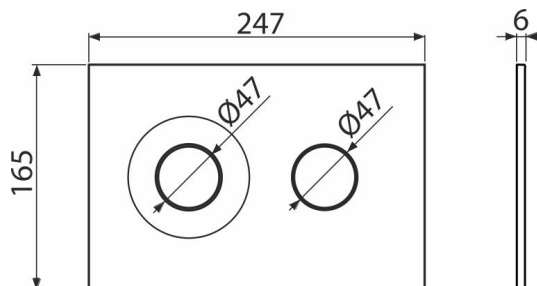

M1976-2

Кнопка управления для скрытых систем инсталляции,
белый-мат/хром-мат

Область применения

Для скрытых систем инсталляции и бачков для замуровывания в стену

Характеристика

- Двойной смыл, механический принцип действия
- Совместимость со всеми скрытыми системами инсталляции Alca
- Материал: пластик
- Поверхностная обработка: белый-мат/ хром-мат
- Кнопка минимально выступает над плиткой благодаря толщине всего 5,5 мм

Содержание комплекта

- Шаблон для установки кнопок управления
- Винт промывочного механизма 2 шт.
- Кнопка
- Монтажная рама для установки кнопки
- Резьбовое крепление монтажной рамы кнопки 2 шт.

Код заказа, Логистическая информация

Код	EAN	Вес (шт упаковка паллета)	Размеры (шт упаковка)	Количество (упаковка паллета)
M1976-2	8595580583798	0,37 9,23 278,5 кг	250×170×36 595×395×245 MM	25 700 шт

Гарантии

2/2 лет *

Технические параметры