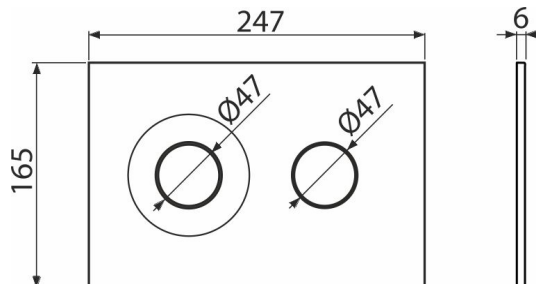

M1976-2

Ovládacie tlačítko pre WC moduly, biela-mat/chróm-mat

Použitie

Pre predstavené inštalačné systémy a WC nádrže pre zamurovanie

Vlastnosti

- Dvojčinné mechanické splachovanie
- Kompatibilný pre všetky predstavené inštalačné systémy a nádrže pre zamurovanie Alca
- Materiál: plast
- Tlačítko minimálne vystupuje nad obklad vďaka hrúbke iba 5,5 mm

Rozsah dodávky

- Šablóna pre nastavenie skrutiek tlačítiek
- Skrutka mechanizmu splachovania 2 ks
- Tlačítko
- Upevňovací rámček tlačítka
- Závitová úchytká rámčeku tlačítka 2 ks

Objednací kód, Logistické informácie

Kód	EAN	Hmotnosť (kus balenie paleta)	Rozmer (kus balenie)	Množstvo (balenie paleta)
M1976-2	8595580583798	0,37 9,23 278,5 kg	250×170×36 595×395×245 mm	25 700 ks

Záruky

2/2 rokov *

Technické parametre

- Ovládacia sila < 20 N