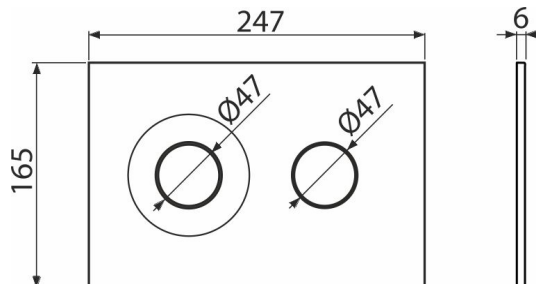

M1976-2

Ovládacie tlačítko pre WC moduly, biela-mat/chróm-mat

Použitie

Pre predstavené inštalačné systémy a WC nádrže pre zamurovanie

Vlastnosti

- Dvojčinné mechanické splachovanie
- Kompatibilný pre všetky predstavené inštalačné systémy a nádrže pre zamurovanie Alca
- Materiál: plast
- Tlačítko minimálne vystupuje nad obklad vďaka hrúbke iba 5,5 mm

Rozsah dodávky

- Šablóna pre nastavenie skrutiek tlačítiek
- Skrutka mechanizmu splachovania 2 ks
- Tlačítko
- Upevňovací rámček tlačítka
- Závitová úchytká rámčeku tlačítka 2 ks

Objednací kód, Logistické informácie

Kód	EAN	Hmotnosť (kus | balenie | paleta)	Rozmer (kus | balenie)	Množstvo (balenie | paleta)
M1976-2	8595580583798	0,37 | 9,23 | 278,5 kg	250×170×36 | 595×395×245 mm	25 | 700 ks

Záruky

2/2 rokov *

Technické parametre

- Ovládacia sila < 20 N