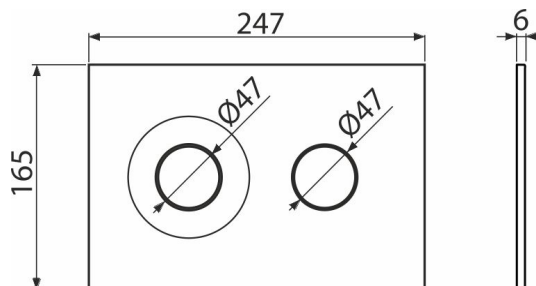

M1976-2

Tipka za vodokotlić, bela-mat/hrom-mat

Primena

Za predzidne ugradne sisteme i skrivene vodokotliće

Karakteristike

- Dvostruko delujuće mehaničko ispiranje
- Kompatibilno sa svim predzidnim ugradnim sistemima i vodokotlićima za ugradnju u čvrste zidove Alca
- Materijal: plastika
- Tipka za ispiranje se zahvaljujući svom profilu ističe samo 5,5 mm iznad pločica

Šifra	EAN	Težina (komad pakovanje paleta)	Dimenzije (komad paleta)	Količina (pakovanje paleta)
M1976-2	8595580583798	0,37 9,23 278,5 kg	250×170×36 595×395×245 mm	25 700 kom

Garancije

2/2 godina *

Tehničke specifikacije