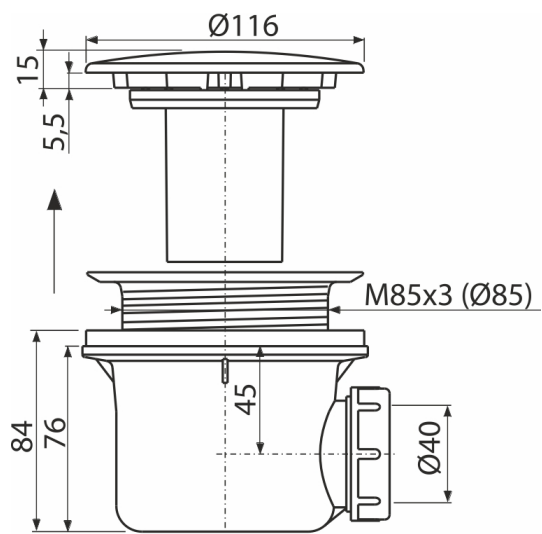

### Область применения

Для слива воды из душевых поддонов

Для душевых поддонов без перелива

Для душевых поддонов со сливным отверстием Ø90 мм

### Характеристика

- Материал: полипропилен, устойчивый к термическим и химическим воздействиям
- Сток можно подключить с помощью колена A52
- Сифон легко чистится вплоть до сточной трубы
- Высота монтажа 84 мм

### Код заказа, Логистическая информация

Код	EAN	Вес (шт   упаковка   паллета)	Размеры (шт   упаковка)	Количество (упаковка   паллета)
A49K-B	8595580583842	0,43   10,37   310,3 кг	150×110×140   590×240×390 мм	24   672 шт

### Технические параметры

- Сток воды 43 l/min
- Термическая устойчивость 95 °C
- Гидрозатвор 50 мм