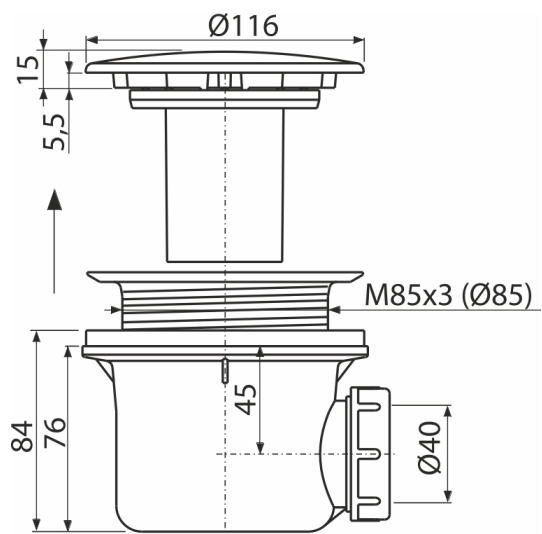

A49K-B

Сифон для душевого поддона, белый-глянец

Область применения

Для слива воды из душевых поддонов

Для душевых поддонов без перелива

Для душевых поддонов со сливным отверстием Ø90 мм

Характеристика

- Материал: полипропилен, устойчивый к термическим и химическим воздействиям
- Сток можно подключить с помощью колена A52
- Сифон легко чистится вплоть до сточной трубы
- Высота монтажа 84 мм

Содержание комплекта

- Крышка сифона из белого металла.
- Монтажный комплект
- Корпус сифона

Код заказа, Логистическая информация

Код	EAN	Вес (шт упаковка паллета)	Размеры (шт упаковка)	Количество (упаковка паллета)
A49K-B	8595580583842	0,43 10,37 310,3 кг	150×110×140 590×240×390 мм	24 672 шт

Гарантии

2/3 лет *

Таможенный код

39229000

Свойства

EN 274

Технические параметры

- Сток воды 43 l/min
- Термическая устойчивость 95 °C
- Гидрозатвор 50 мм