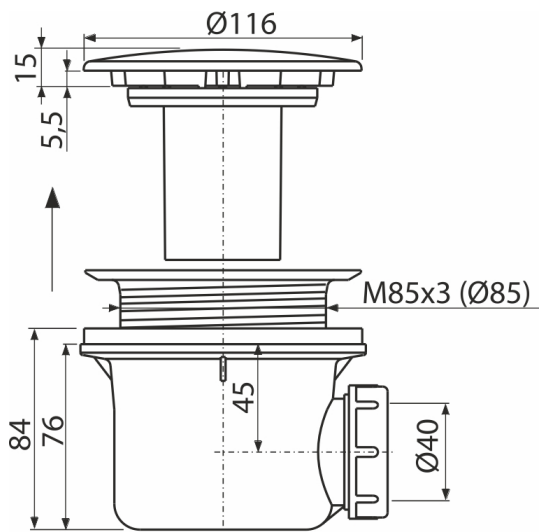

### Галузь застосування

- Для зливу води з душових піддонів
- Для душових піддонів без переливу
- Для душових піддонів з зливним отвором Ø90 мм

### Характеристика

- Матеріал: поліпропілен, стійкий до термічних і хімічних впливів
- Сток можна підключити за допомогою коліна A52
- Сифон легко чиститься аж до стічної труби
- Висота монтажу 84 мм

### Код замовлення, Логістична інформація

Код	EAN	Вага (шт   упаковка   палета)	Розміри (шт   упаковка)	Кількість (упаковка   палета)
A49K-B	8595580583842	0,43   10,37   310,3 кг	150x110x140   590x240x390 мм	24   672 шт

### Технічні характеристики

- Стік води 43 l/min
- термічна стійкість 95 °C
- Гідрозатвор 50 mm