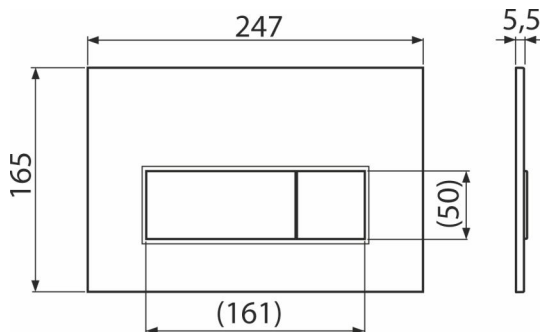

M57-BR-M

Бутон за вградени тоалетни казанчета, BRASS-мат

Приложение

За структури за вградане и скрити тоалетни казанчета

Характеристики

- Механично промиване с двойно действие
- Съвместим с всички структури за вградане и казанчета за вградане в масивни стени ALCA
- Материал: пластмаса
- Бутона за измиване благодарение на своя профил се откроява само на 5,5 мм над плочките

Обхват на доставката

- Шаблон за правилна настройка на бутона
- Винтове за изпразващ механизъм 2 бр
- Бутон за структура
- Фиксираща рамка на бутона
- Скоба за резба 2 бр

Продуктов код, Логистична информация

Код	EAN	Тегло (брой | опаковка | палет)	Размери (брой | опаковка)	Количество (опаковка | палет)
M57-BR-M	8595580585020	0,33 | 8,19 | 229,4 кг	250×170×36 | 595×395×245 мм	25 | 700 бр

Гаранция **Митнически код**
2/2 гаранция * 39269097

Технически спецификации

- Работна сила < 20 N