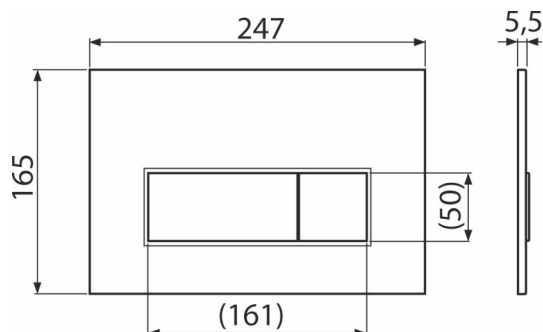

M57-BR-M

Ovládací tlačítko pro WC moduly, BRASS-mat

Použití

Pro předstěnové instalační systémy a WC nádrže pro zazdění

Vlastnosti

- Dvoučinné mechanické splachování
- Kompatibilní pro všechny předstěnové instalační systémy a nádrže pro zazdění Alca
- Materiál: plast
- Povrchová úprava: BRASS-mat
- Tlačítko minimálně vystupuje nad obklad díky tloušťce pouhých 5,5 mm

Rozsah dodávky

- Šablona pro nastavení šroubů tlačítek
- Šroub mechanismu splachování 2 ks
- Tlačítko
- Upevňovací rámeček tlačítka
- Závitová úchytky rámečku tlačítka 2 ks

Objednací kód, Logistické informace

Kód	EAN	Hmotnost (kus balení paleta)	Rozměr (kus balení)	Množství (balení paleta)
M57-BR-M	8595580585020	0,33 8,19 229,4 kg	250×170×36 595×395×245 mm	25 700 ks

Záruky

2/2 roky *

Technické parametry

- Ovládací síla < 20 N