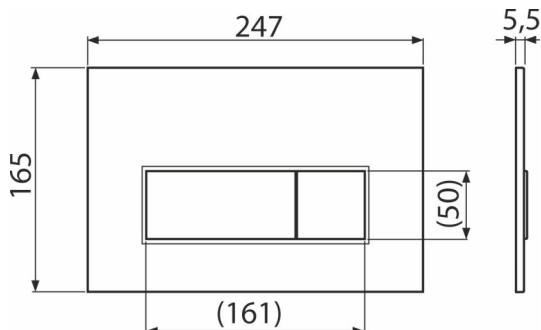

M57-BR-M

Ovládací tlačítko pro WC moduly, BRASS-mat

Použití

Pro předstěnové instalační systémy a WC nádrže pro zazdění

Vlastnosti

- Dvoučinné mechanické splachování
- Kompatibilní pro všechny předstěnové instalační systémy a nádrže pro zazdění Alca
- Materiál: plast
- Povrchová úprava: BRASS-mat
- Tlačítko minimálně vystupuje nad obklad díky tloušťce pouhých 5,5 mm

Kód	EAN	Hmotnost (kus balení paleta)	Rozměr (kus balení)	Množství (balení paleta)
M57-BR-M	8595580585020	0,33 8,19 229,4 kg	250×170×36 595×395×245 mm	25 700 ks

Záruky Celní kód
2/2 roky * 39269097

Technické parametry