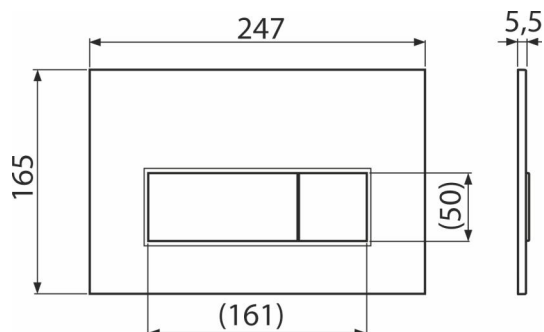

M57-BR-M

Betätigungsplatte für Vorwandinstallationssysteme, BRASS-Matt

Anwendung

Für Vorwandinstallationssysteme und die Toilettenkasten für Einmauerung

Eigenschaften

- Doppelspülung
- Kompatibel mit allen Montageelementen und UP-Spülkasten Alca
- das Material: Kunststoff
- Diese Platte steht dank ihres dünnen Profils 5,5 mm nur wenig über die Fliesen hervor

Verpackungsinhalt

- Vorlage zum Einstellen der Betätigungsplattenschrauben
- Spülmechanismusschraube 2 Stck
- die Taste
- Befestigungsrahmen für Betätigungsplatte
- Gewindegriff des Rahmens zu Betätigungsplatte - 2 Stück

Bestellnummer, Logistische Informationen

Code	EAN	Gewicht (stück menge palette)	Maße (stück menge)	Verpackung (menge palette)
M57-BR-M	8595580585020	0,33 8,19 229,4 kg	250×170×36 595×395×245 mm	25 700 Stk.