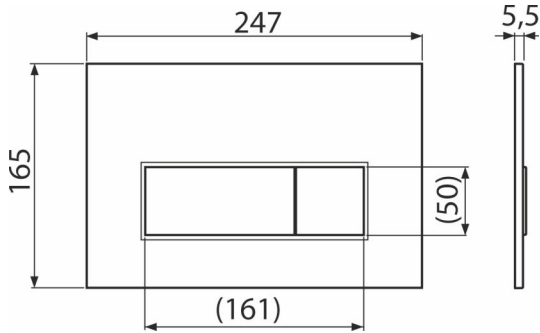

M57-BR-M

Betätigungsplatte für Vorwandinstallationssysteme, BRASS-Matt

Anwendung

Für Vorwandinstallationssysteme und die Toilettenkasten für Einmauerung

Eigenschaften

- Doppelspülung
- Kompatibel mit allen Montageelementen und UP-Spülkasten Alca
- das Material: Kunststoff
- Diese Platte steht dank ihres dünnen Profils 5,5 mm nur wenig über die Fliesen hervor

Verpackungsinhalt

- Vorlage zum Einstellen der Betätigungsplattenschrauben
- Spülmechanismusschraube 2 Stck
- die Taste
- Befestigungsrahmen für Betätigungsplatte
- Gewindegriff des Rahmens zu Betätigungsplatte - 2 Stück

Bestellnummer, Logistische Informationen

Code	EAN	Gewicht (stück menge palette)	Maße (stück menge)	Verpackung (menge palette)
M57-BR-M	8595580585020	0,33 8,19 229,4 kg	250×170×36 595×395×245 mm	25 700 Stk.