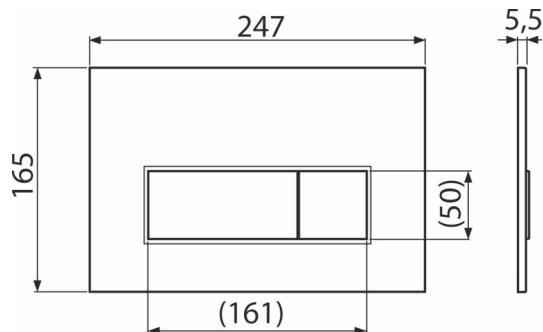

M57-BR-M

Clapetă de acționare pentru rezervor încastat, BRASS-mat

Aplicație

Pentru rezervoarele WC încastate

Caracteristici

- Acționare dublă
- Compatibil cu toate cadrele de montaj și rezervoarele WC încastate Alca
- Material: plastic
- Datorită profilului său clapeta iese în evidență doar 5,5 mm deasupra plăcilor

Detalii pentru comandă, Informații logistice

Cod	EAN	Greutate (buc ambalare palet)	Dimensiuni (buc ambalare)	Cantitate (ambalare palet)
M57-BR-M	8595580585020	0,33 8,19 229,4 kg	250x170x36 595x395x245 mm	25 700 buc