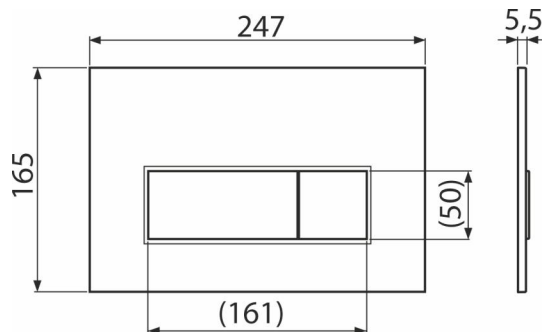

M57-BR-M

Clapetă de acționare pentru rezervor încastat, BRASS-mat

Aplicație

Pentru rezervoarele WC încastate

Caracteristici

- Acționare dublă
- Compatibil cu toate cadrele de montaj și rezervoarele WC încastate Alca
- Material: plastic
- Datorită profilului său clapeta iese în evidență doar 5,5 mm deasupra plăcilor

Detalii pentru comandă, Informații logistice

Cod	EAN	Greutate (buc ambalare palet)	Dimensiuni (buc ambalare)	Cantitate (ambalare palet)
M57-BR-M	8595580585020	0,33 8,19 229,4 kg	250x170x36 595x395x245 mm	25 700 buc