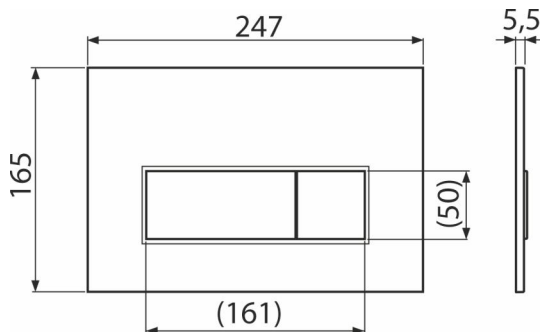

M57-BR-M

Clapetă de acționare pentru rezervor încadrat, BRASS-mat

Aplicație

Pentru rezervoarele WC încadrate

Caracteristici

- Acționare dublă
- Compatibil cu toate cadrele de montaj și rezervoarele WC încadrate Alca
- Material: plastic
- Datorită profilului său clapeta iese în evidență doar 5,5 mm deasupra plăcilor

Detalii pentru comandă, Informații logistice

Cod	EAN	Greutate (buc ambalare palet)	Dimensiuni (buc ambalare)	Cantitate (ambalare palet)
M57-BR-M	8595580585020	0,33 8,19 229,4 kg	250x170x36 595x395x245 mm	25 700 buc