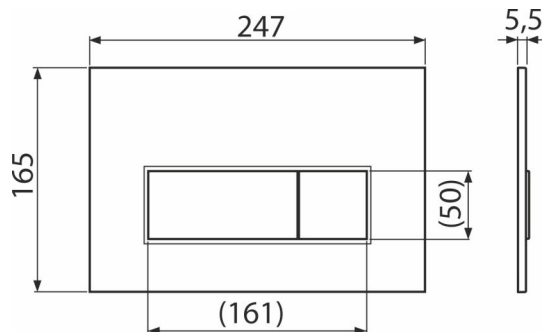

M57-BR-M

Кнопка управления для скрытых систем инсталляции, BRASS-мат

Область применения

Для скрытых систем инсталляции и бачков для замуровывания в стену

Характеристика

- Двойной смыв, механический принцип действия
- Совместимость со всеми скрытыми системами инсталляции Alca
- Материал: пластик
- Поверхностная обработка: BRASS-мат
- Кнопка минимально выступает над плиткой благодаря толщине всего 5,5 мм

Содержание комплекта

- Шаблон для установки кнопок управления
- Винт промывочного механизма 2 шт.
- Кнопка
- Монтажная рама для установки кнопки
- Резьбовое крепление монтажной рамы кнопки 2 шт.

Код заказа, Логистическая информация

Код	EAN	Вес (шт | упаковка | паллета)	Размеры (шт | упаковка)	Количество (упаковка | паллета)
M57-BR-M	8595580585020	0,33 | 8,19 | 229,4 кг	250×170×36 | 595×395×245 MM	25 | 700 шт

Гарантии

2/2 лет *

Технические параметры

- Действующая сила < 20 N