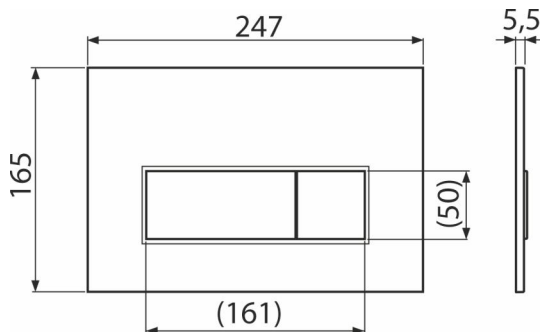

M57-BR-M

Кнопка управления для скрытых систем инсталляции, BRASS-мат

Область применения

Для скрытых систем инсталляции и бачков для замуровывания в стену

Характеристика

- Двойной смыв, механический принцип действия
- Совместимость со всеми скрытыми системами инсталляции Alca
- Материал: пластик
- Поверхностная обработка: BRASS-мат
- Кнопка минимально выступает над плиткой благодаря толщине всего 5,5 мм

Содержание комплекта

- Шаблон для установки кнопок управления
- Винт промывочного механизма 2 шт.
- Кнопка
- Монтажная рама для установки кнопки
- Резьбовое крепление монтажной рамы кнопки 2 шт.

Код заказа, Логистическая информация

Код	EAN	Вес (шт упаковка паллета)	Размеры (шт упаковка)	Количество (упаковка паллета)
M57-BR-M	8595580585020	0,33 8,19 229,4 кг	250×170×36 595×395×245 MM	25 700 шт

Гарантии 2/2 лет * Таможенный код 39269097