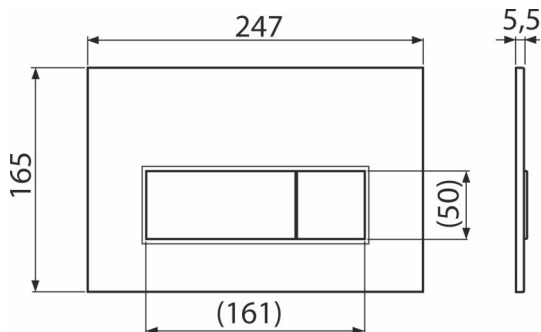

M57-BR-M

Кнопка зливу для прихованих систем інсталяції, BRASS-мат

Галузь застосування

Для прихованих систем інсталяції та бачків для замурування в стіну

Характеристика

- Подвійний змив, механічний принцип дії
- Повністю сумісні з усіма прихованими системами інсталяції Alca
- Матеріал: пластик
- Кнопка мінімально виступає над плиткою завдяки товщині всього 5,5 мм

Код	EAN	Вага (шт упаковка палета)	Розміри (шт упаковка)	Кількість (упаковка палета)
M57-BR-M	8595580585020	0,33 8,19 229,4 кг	250×170×36 595×395×245 мм	25 700 шт

Гарантія 2/2 років * Митний код 39269097

Технічні характеристики

- діюча сила < 20 N