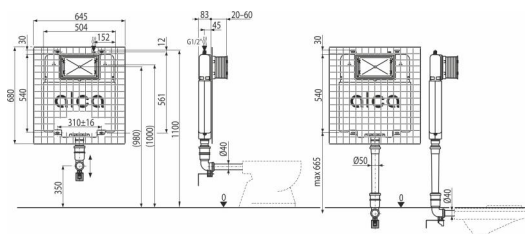

### Anwendung

Geeignet für selbst-stehende Toiletten oder Toiletten, die mit dem Boden fest befestigt sind  
Für Einmauern und Ummauern - Bautiefe nur 83 mm

### Eigenschaften

- Duale-Spülung, unabhängig einstellbar, mit hygienische Reserve
- Kompatibel mit allen Betätigungsplatten Alca, außer Sensorbetätigungsplatten und NIGHT LIGHT
- Die Konstruktion der Polystyrol-Dämmung verhindert die Bildung von Kondenswasser auf der Oberfläche des Kastens und dämpft der Durchgang von Vibrationen von Kasten Richtung Baukonstruktion
- Serviceöffnungsabdeckung vereinfacht die Montage und verhindert, dass der Schmutz und die Feuchtigkeit durchkommen
- Material: Polypropylen
- Einbautiefe von 20-60 bis 60 mm einstellbar
- Einbauhöhe 1070 mm
- Der Kasten ist aus einem Stück hergestellt und somit zu 100% dicht
- Wasseranschluss von hinten oder von oben in der Mitte
- Eckventil mit einer Möglichkeit zum Anschluss an das Rohrleitungssystem Mepla
- Servicearbeiten kann man ohne Benutzung des Werkzeugs durchführen
- Bautiefe 83 mm

### Verpackungsinhalt

- Befestigungsset: Kombischraube Ø8x120 - 4 Stück, Dübel Ø12 - 4 Stück, 5x40 Schrauben, Dübel Ø8
- Schutzkragen ist leicht zu kürzen, Schrauben 4 Stück
- Spülkasten mit Füll- und Ablaufventil
- Anschluss-Set Ø40 - verbindet der Toilettenbecken mit Kasten
- Gewinde 1/2" bei Wasseranschluss mit integriertem Eckventil Schell 1/2"-3/8"

### Bestellnummer, Logistische Informationen

Code	EAN	Gewicht (stück   menge   palette)	Maße (stück   menge)	Verpackung (menge   palette)
AM1112P	8595580585754	5,38   5,38   127,6 kg	965x515x110   965x110x515 mm	1   20 Stk.