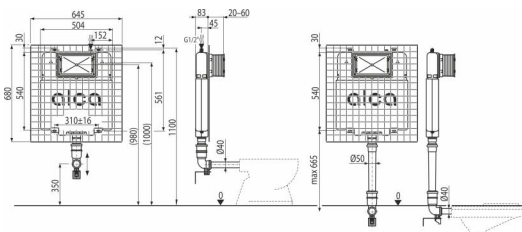

AM112P Basicmodul Slim

Бачок для замуровывания в стену с армирующей стеклосеткой

Область применения

Предназначен для отдельно стоящих напольных унитазов или унитазов, закрепленных в полу
Для ограждающих конструкций внутри и вокруг – монтажная глубина всего 83 мм

Характеристика

- Двойной смыв, независимо регулируемый, с гигиеническим резервом
- Совместим со всеми кнопками управления Alca, за исключением сенсорных кнопок и NIGHT LIGHT
- Конструкция полистирольной изоляции предотвращает процесс конденсации на поверхности бачка и ослабляет вибрацию в строительной конструкции
- Крышка сервисного отверстия упрощает процесс монтажа и защищает от влаги и грязи
- Материал: полипропилен
- Монтажная глубина рукава регулируется в диапазоне 20–95 мм
- Монтажная высота 1070 мм
- Бачок сделан из одного фрагмента полипропилена, что обеспечивает его 100% герметичность
- Подвод воды сзади/сверху посередине
- Угловой вентиль с возможностью подключения к системе трубопроводов Merla
- Возможность сервиса без использования инструментов
- Монтажная глубина 83 мм

Содержание комплекта

- Армирующая ткань
- Монтажный комплект: комбинированный шуруп Ø8×120 – 4 шт., дюбель Ø12 – 4 шт., шуруп 5×40, дюбель Ø8
- Рукав сервисного отверстия двусоставный, легко укорачивается
- Бачок с впускным и выпускным механизмом
- Соединительный комплект Ø40 для подключения воды к унитазу
- Резьбовое соединение 1/2" для подвода воды со встроенным угловым вентилем Schell 1/2"–3/8"

Код заказа, Логистическая информация

Код	EAN	Вес (шт упаковка паллета)	Размеры (шт упаковка)	Количество (упаковка паллета)
AM1112P	8595580585754	5,38 5,38 127,6 кг	965×515×110 965×110×515 MM	1 20 шт

Гарантии