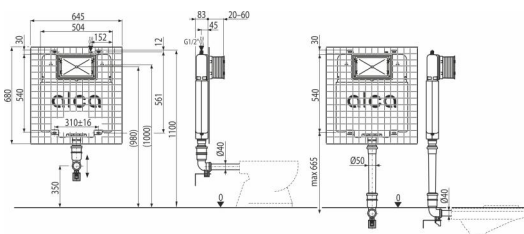

AM112P Basicmodul Slim

Бачок для замурування в стіну з армуючою скловолоконною сіткою

Галузь застосування

Призначений для окремо розташованих підлогових унітазів або унітазів, закріплених в підлозі
Для огорожувальних конструкцій всередині і навколо - монтажна глибина всього 83 мм

Характеристика

- Подвійний змив, незалежно регульований, з гігієнічним резервом
- Сумісний з усіма кнопками зливу Alca, за винятком сенсорних кнопок та NIGHT LIGHT
- Конструкція полістирольної ізоляцією запобігає процес конденсації на поверхні бачка і послаблює вібрацію в будівельній конструкції
- Кришка сервісного отвору спрощує процес монтажу і захищає від вологи та бруду
- Матеріал: поліпропілен
- Монтажна глибина рукава регулюється від 20 до 60 мм
- НИЗЬКА МОНТАЖНА ВИСОТА (1070 мм)
- Бачок зроблений з одного фрагмента поліпропілену, що забезпечує його 100% герметичність
- Підведення води з задньої стінки/зверху посередині
- Кутювий вентиль з можливістю підключення до системи трубопроводів Merla
- Можливість сервісу без використання інструментів
- Монтажна глибина 83 мм

Зміст комплекту

- Монтажний комплект: комбінований шуруп Ø8x120 – 4 шт., дюбель Ø12 – 4 шт., шуруп 5 x 40, дюбель Ø8
- Рукав сервісного отвору двусоставний, легко скорочується
- Бачок з впускним і випускним механізмом
- З'єднувальний комплект Ø40 для підключення води до унітазу
- Різьбове з'єднання 1/2" для підведення води з вбудованим кутювим вентилем Schell 1/2"-3/8"

Технічні характеристики

- Рекомендований діапазон тиску води 0,3-0,5 МПа
- Робочий діапазон тиску води 0,05-1,6 МПа
- Гігієнічний резерв 3 л
- Об'єм води в бачку: 9 л
- Підведення води до задньої стінки бачка або зверху бачка здійснюється за допомогою монтажних отворів G1/2 "
- Стандартні настройки малого змиву 3 л
- Стандартні налаштування великого змиву 6 л