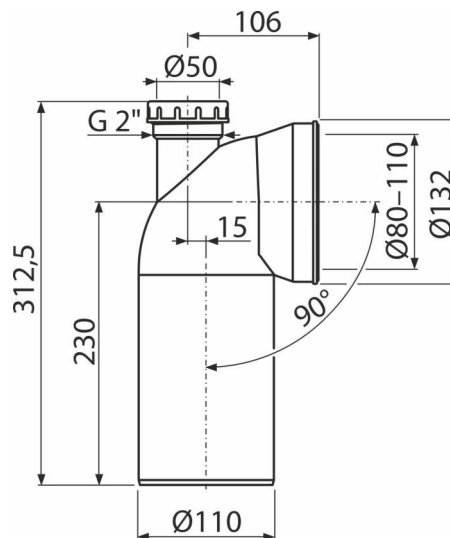

A90-90P50A

Коляно за тоалетна чиния 90° с конектор DN50

Приложение

За да свържете тоалетната чиния към дренажната тръба

Характеристики

- Материал: полипропилен
- Връзка за отпадните води 110 мм
- Ъгъл на наклон 90 °

Обхват на доставката

- Коляно
- Уплътнение

Продуктов код, Логистична информация

Код	EAN	Тегло (брой опаковка палет)	Размери (брой опаковка)	Количество (опаковка палет)
A90-90P50A	8595580585808	0,46 5,52 108,4 кг	313x146x135 590x430x390 мм	12 192 бр