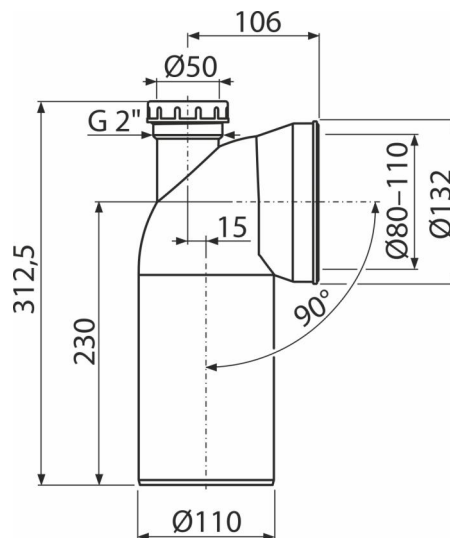

# A90-90P50A

Коляно за тоалетна чиния 90° с конектор DN50

#### Характеристики

- Материал: полипропилен
- Връзка за отпадните води 110 мм
- Ъгъл на наклон 90 °

#### Продуктов код, Логистична информация

Код	EAN	Тегло (брой   опаковка   палет)	Размери (брой   опаковка)	Количество (опаковка   палет)
A90-90P50A	8595580585808	0,46   5,52   108,4 кг	313x146x135   590x430x390 мм	12   192 бр