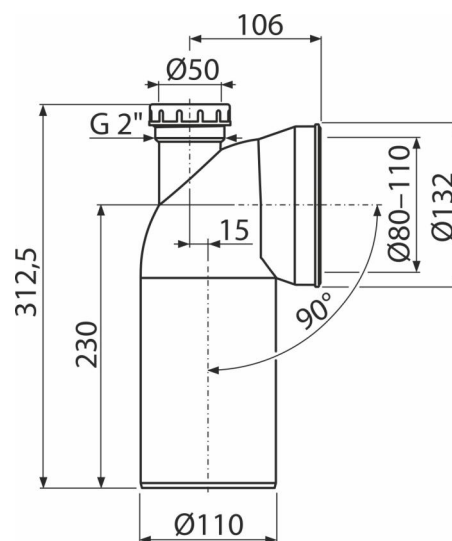

A90-90P50A

Dopojení k WC s přípojením DN50 – koleno 90°

Použití

Pro připojení WC na odpadní potrubí

Vlastnosti

- Materiál: polypropylen
- Možnost připojení odpadu umyvadla Ø50 mm nebo přívzdušňovací hlavice
- Průměr napojení na odpad 110 mm
- Sklon pod úhlem 90°

Rozsah dodávky

- Koleno
- Těsnění

Objednávací kód, Logistické informace

Kód	EAN	Hmotnost (kus balení paleta)	Rozměr (kus balení)	Množství (balení paleta)
A90-90P50A	8595580585808	0,46 5,52 108,4 kg	313×146×135 590×430×390 mm	12 192 ks