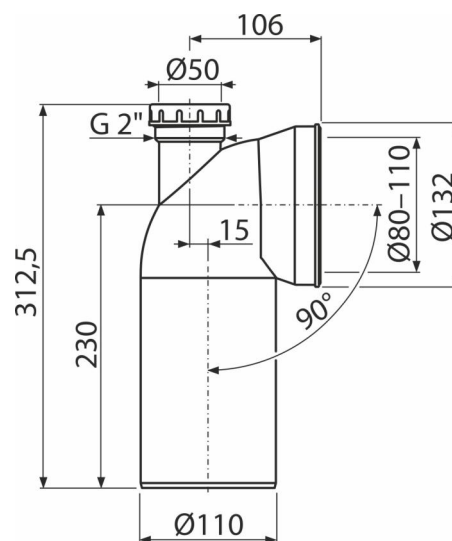

# A90-90P50A

Dopojení k WC s připojením DN50 – koleno 90°

#### Použití

Pro připojení WC na odpadní potrubí

#### Vlastnosti

- Materiál: polypropylen
- Možnost připojení odpadu umyvadla Ø50 mm nebo přívzdušňovací hlavice
- Průměr napojení na odpad 110 mm
- Sklon pod úhlem 90°

#### Objednací kód, Logistické informace

Kód	EAN	Hmotnost (kus   balení   paleta)	Rozměr (kus   balení)	Množství (balení   paleta)
A90-90P50A	8595580585808	0,46   5,52   108,4 kg	313×146×135   590×430×390 mm	12   192 ks