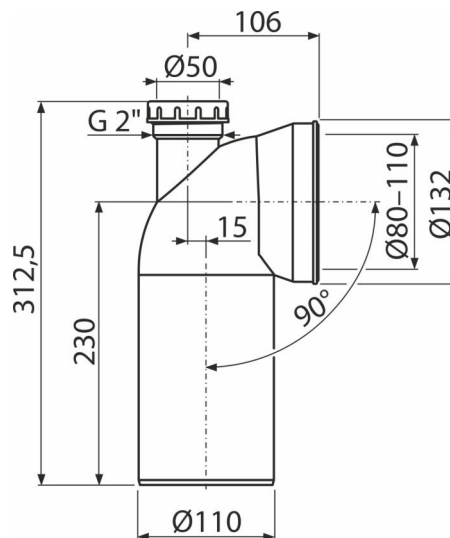

A90-90P50A

Cot WC legătură mașina de spălat DN50 – conector 90°

Aplicație

Pentru a conecta vasul WC la conducta de scurgere

Caracteristici

- Material: polipropilenă
- Racord de evacuare 110 mm
- Unghi de înclinare 90°

Conținutul pachetului

- Cot
- Garnitură

Detalii pentru comandă, Informații logistice

Cod	EAN	Greutate (buc ambalare palet)	Dimensiuni (buc ambalare)	Cantitate (ambalare palet)
A90-90P50A	8595580585808	0,46 5,52 108,4 kg	313x146x135 590x430x390 mm	12 192 buc