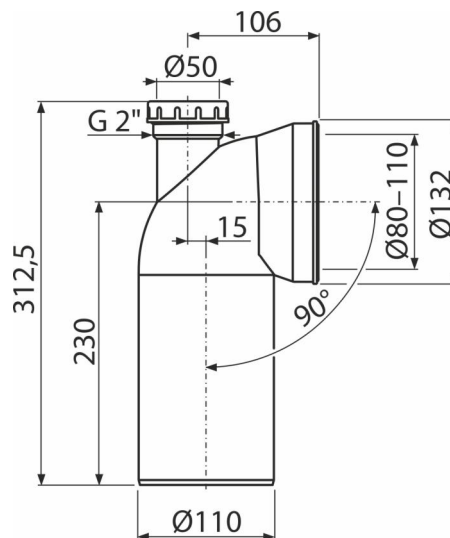

A90-90P50A

Cot WC legătură mașina de spălat DN50 – conector 90°

Aplicație

Pentru a conecta vasul WC la conducta de scurgere

Caracteristici

- Material: polipropilenă
- Racord de evacuare 110 mm
- Unghi de înclinare 90°

Conținutul pachetului

- Cot
- Garnitură

Detalii pentru comandă, Informații logistice

| Cod | EAN | Greutate (buc ambalare palet) | Dimensiuni (buc ambalare) | Cantitate (ambalare palet) |
|------------|---------------|--------------------------------------|--------------------------------|---------------------------------|
| A90-90P50A | 8595580585808 | 0,46 5,52 108,4 kg | 313x146x135 590x430x390 mm | 12 192 buc |