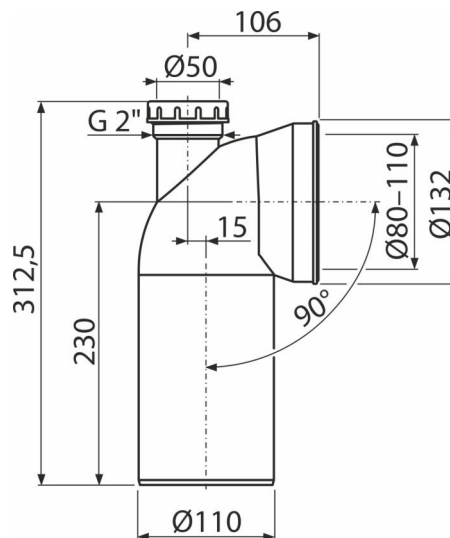

A90-90P50A

Колено для унитаза с присоединением DN50 – колено 90°

Область применения

Для подключения унитаза к канализационному стоку

Характеристика

- Материал: полипропилен
- Возможность подключения стоковой трубы умывальника Ø50 мм или разрывного воздушного клапана
- Диаметр отверстия для подключения стока 110 мм
- Угол наклона 90°

Содержание комплекта

- Колено
- Прокладка

Код заказа, Логистическая информация

Код	EAN	Вес (шт упаковка паллета)	Размеры (шт упаковка)	Количество (упаковка паллета)
A90-90P50A	8595580585808	0,46 5,52 108,4 кг	313×146×135 590×430×390 мм	12 192 шт