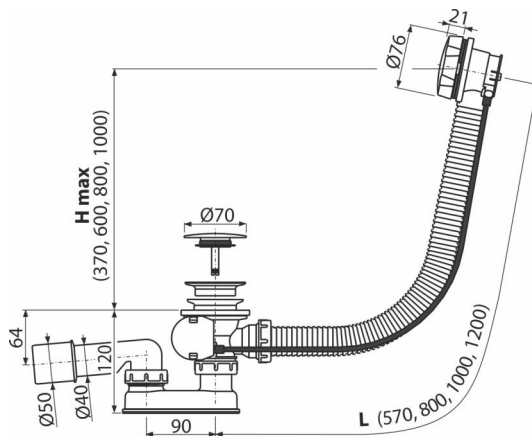

A55KM-WHITE

აბაზანის სიფონი ავტომატი კომპლექტი, თეთრი-მატი

განმარტება

აბაზანისთვის გადინების ხერხი $\varnothing 52$ მმ
სტანდარტული ზომის აბაზანისთვის

დამახასიათებელი

- აბაზანის სიფონის სიგრძე 57 სმ
- გადინების სისტემის მოქნილი ულანგი
- მასალა: მეტალი თეთრი-მატი ზედაპირით
- გადინების სარქელის დახურვა ბოუდენის ტროსის დახმარებით
- სანიტარულ-გადინება სისტემა აბაზანისთვის
- სველი წყლის ჩამკეტი მოძრავი ფეხით

კომპლექტის შემადგენლობა

- სამონტაჟო ნაკრები
- სიფონის კორპუსი გადინების სისტემით
- პროფილური ჩამკეტი
- ულტრაბგერით შედუღებული პოლიპროპილენისგან დამზადებული სიფონის წყლის ჩამკეტი, მდგრადია ქიმიური და თერმული ზემოქმედებისადმი

შეკვების ნომერი, ლოგისტიკური ინფორმაცია

კოდი	EAN	ნონა (კალი შეფუთვა პლატაზე)	ზომები (კალი შეფუთვა)	რაოდენობა (შეფუთვა პლატა)
A55KM-WHITE	8595580585822	0,84 14,07 245,1 კგ	380×85×145 595×435×395 მმ	20 320 (კალი)

გარანტია

2/3 years *

ნორმები

EN 274

ტექნიკური მახასიათებლები

- წნევასთან წყლის ჩამკეტის წინაღობა 588 Pa
- წყლის ნაკადი 51,6 l/min
- გადინების სიჩქარე 42 l/min
- თერმული სტაბილურობა 95 °C
- წყლის ჩამკეტი 50 mm