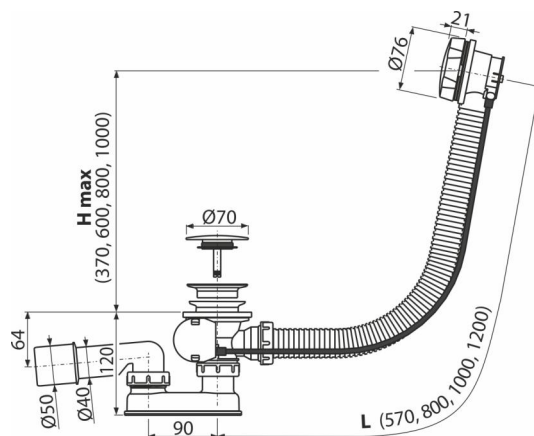

A55KM-WHITE

Ventil cadă automat cu sifon și preaplin, alb-mat

Aplicație

- Pentru a evacua apa din cadă
- Pentru căzi de baie cu scurgere de Ø52 mm
- Pentru căzi de baie cu dimensiuni standard

Caracteristici

- Lungime sifon cadă 57 mm
- Preaplin cu țevă flexibilă
- Material: metal cu finisaj alb-mat
- Închiderea sifonului prin mecanism de tip pop-up
- Legătură pentru cadă cu preaplin
- Sifon anti miros umed cu cot rotativ

Detalii pentru comandă, Informații logistice

Cod	EAN	Greutate (buc ambalare palet)	Dimensiuni (buc ambalare)	Cantitate (ambalare palet)
A55KM-WHITE	8595580585822	0,84 14,07 245,1 kg	380x85x145 595x435x395 mm	20 320 buc

Garanție

2/3 ani *

Norme

EN 274

Parametrii tehnici

- Rezistența sifonului anti-miros la presiune 588 Pa
- Debit 51,6 l/min
- Debit 42 l/min
- Rezistența termică 95 °C
- Sifon anti miros 50 mm