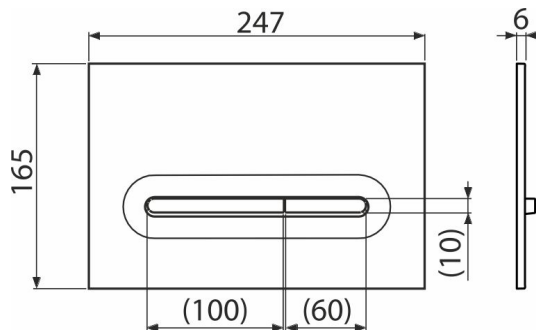

M1876-7

Бутон за вграждане тоалетни казанчета, бял-мат/злато-мат

Приложение

За структури за вграждане и скрити тоалетни казанчета

Характеристики

- Механично промиване с двойно действие
- Съвместим с всички структури за вграждане и казанчета за вграждане в масивни стени ALCA
- Материал: пластмаса
- Бутона за измиване благодарение на своя профил се откроява само на 5,5 мм над плочките

Обхват на доставката

- Шаблон за правилна настройка на бутона
- Винтове за изпразващ механизъм 2 бр
- Бутон за структура
- Фиксираща рамка на бутона
- Скоба за резба 2 бр

Продуктов код, Логистична информация

Код	EAN	Тегло (брой опаковка палет)	Размери (брой опаковка)	Количество (опаковка палет)
M1876-7	8595580585839	0,38 9,52 286,6 кг	250×170×36 595×395×245 мм	25 700 бр

Гаранция **Митнически код**
2/2 гаранция * 39269097

Технически спецификации

- Работна сила < 20 N