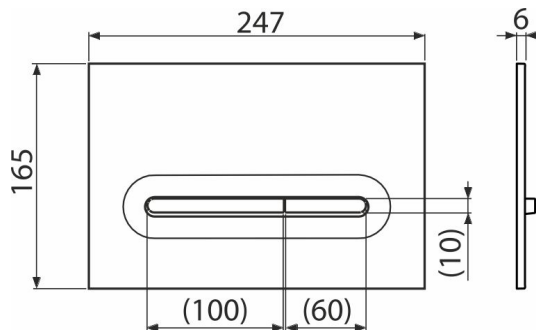

M1876-7

Бутон за вграждане тоалетни казанчета, бял-мат/злато-мат

Приложение

За структури за вграждане и скрити тоалетни казанчета

Характеристики

- Механично промиване с двойно действие
- Съвместим с всички структури за вграждане и казанчета за вграждане в масивни стени ALCA
- Материал: пластмаса
- Бутона за измиване благодарение на своя профил се откроява само на 5,5 мм над плочките

Обхват на доставката

- Шаблон за правилна настройка на бутона
- Винтове за изправващ механизъм 2 бр
- Бутон за структура
- Фиксираща рамка на бутона
- Скоба за резба 2 бр

Продуктов код, Логистична информация

Код	EAN	Тегло (брой опаковка палет)	Размери (брой опаковка)	Количество (опаковка палет)
M1876-7	8595580585839	0,38 9,52 286,6 кг	250x170x36 595x395x245 мм	25 700 бр

Гаранция

2/2 гаранция *

Технически спецификации