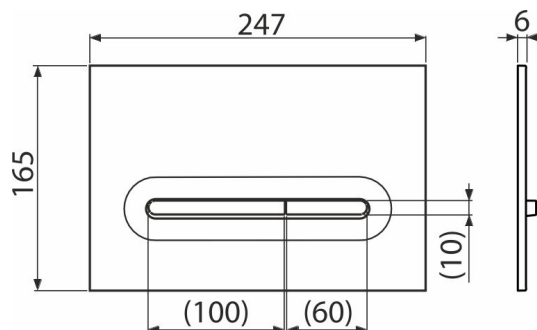

M1876-7

Ovládací tlačítko pro WC moduly, bílá-mat/zlatá-mat

Použití

Pro předstěnové instalační systémy a WC nádrže pro zazdění

Vlastnosti

- Dvoučinné mechanické splachování
- Kompatibilní pro všechny předstěnové instalační systémy a nádrže pro zazdění Alca
- Materiál: plast
- Povrchová úprava: bílá-mat/zlatá-mat
- Tlačítko minimálně vystupuje nad obklad díky tloušťce pouhých 5,5 mm

Rozsah dodávky

- Šablona pro nastavení šroubů tlačítek
- Šroub mechanismu splachování 2 ks
- Tlačítko
- Upevňovací rámeček tlačítka
- Závitová úchytka rámečku tlačítka 2 ks

Objednací kód, Logistické informace

Kód	EAN	Hmotnost (kus balení paleta)	Rozměr (kus balení)	Množství (balení paleta)
M1876-7	8595580585839	0,38 9,52 286,6 kg	250×170×36 595×395×245 mm	25 700 ks

Záruky

2/2 roky *

Technické parametry

- Ovládací síla < 20 N