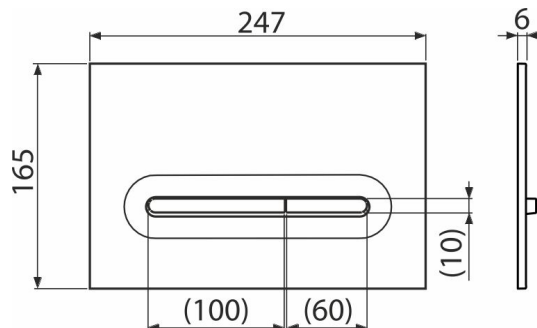

M1876-7

Ovládací tlačítko pro WC moduly, bílá-mat/zlatá-mat

Použití

Pro předstěnové instalační systémy a WC nádrže pro zazdění

Vlastnosti

- Dvoučinné mechanické splachování
- Kompatibilní pro všechny předstěnové instalační systémy a nádrže pro zazdění Alca
- Materiál: plast
- Povrchová úprava: bílá-mat/zlatá-mat
- Tlačítko minimálně vystupuje nad obklad díky tloušťce pouhých 5,5 mm

Rozsah dodávky

- Šablona pro nastavení šroubů tlačítek
- Šroub mechanismu splachování 2 ks
- Tlačítko
- Upevňovací rámeček tlačítka
- Závitová úchytky rámečku tlačítka 2 ks

Objednací kód, Logistické informace

Kód	EAN	Hmotnost (kus balení paleta)	Rozměr (kus balení)	Množství (balení paleta)
M1876-7	8595580585839	0,38 9,52 286,6 kg	250×170×36 595×395×245 mm	25 700 ks

Záruky

2/2 roky *

Technické parametry

- Ovládací síla < 20 N