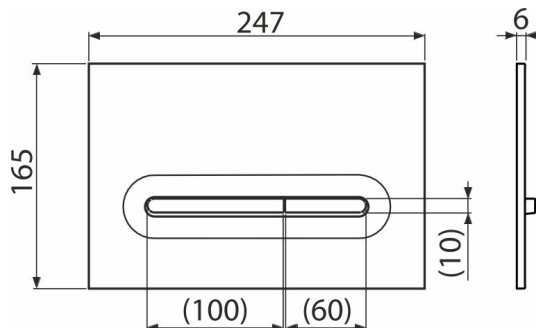

M1876-7

Ovládací tlačítko pro WC moduly, bílá-mat/zlatá-mat

Použití

Pro předstěnové instalační systémy a WC nádrže pro zazdění

Vlastnosti

- Dvoučinné mechanické splachování
- Kompatibilní pro všechny předstěnové instalační systémy a nádrže pro zazdění Alca
- Materiál: plast
- Povrchová úprava: bílá-mat/zlatá-mat
- Tlačítko minimálně vystupuje nad obklad díky tloušťce pouhých 5,5 mm

Rozsah dodávky

- Šablona pro nastavení šroubů tlačítek
- Šroub mechanismu splachování 2 ks
- Tlačítko
- Upevňovací rámeček tlačítka
- Závitová úchytka rámečku tlačítka 2 ks

Objednací kód, Logistické informace

Kód	EAN	Hmotnost (kus balení paleta)	Rozměr (kus balení)	Množství (balení paleta)
M1876-7	8595580585839	0,38 9,52 286,6 kg	250×170×36 595×395×245 mm	25 700 ks

Záruky 2/2 roky * Celní kód 39269097

Technické parametry