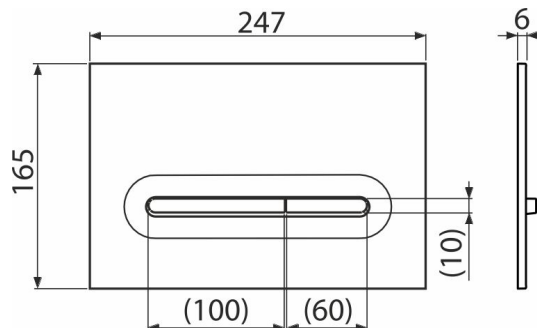

M1876-7

Betätigungsplatte für Vorwandinstallationssysteme, Weiß-Matt/Gold-Matt

Anwendung

Für Vorwandinstallationssysteme und die Toilettenkasten für Einmauerung

Eigenschaften

- Doppelspülung
- Kompatibel mit allen Montageelementen und UP-Spülkasten Alca
- das Material: Kunststoff
- Diese Platte steht dank ihres dünnen Profils 5,5 mm nur wenig über die Fliesen hervor

Verpackungsinhalt

- Vorlage zum Einstellen der Betätigungsplattenschrauben
- Spülmechanismusschraube 2 Stck
- die Taste
- Befestigungsrahmen für Betätigungsplatte
- Gewindegriff des Rahmens zu Betätigungsplatte - 2 Stück

Bestellnummer, Logistische Informationen

Code	EAN	Gewicht (stück menge palette)	Maße (stück menge)	Verpackung (menge palette)
M1876-7	8595580585839	0,38 9,52 286,6 kg	250×170×36 595×395×245 mm	25 700 Stk.