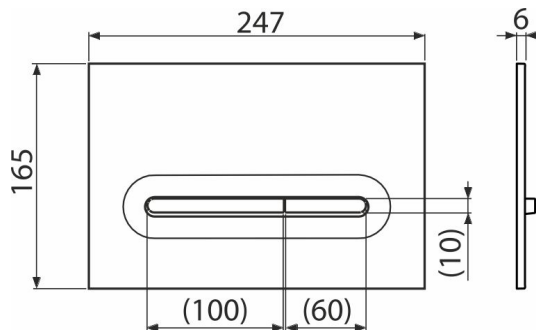

M1876-7

Clapetă de acționare pentru rezervor încastat, alb-mat/auriu-mat

Aplicație

Pentru rezervoarele WC încastate

Caracteristici

- Acționare dublă
- Compatibil cu toate cadrele de montaj și rezervoarele WC încastate Alca
- Material: plastic
- Datorită profilului său clapeta iese în evidență doar 5,5 mm deasupra plăcilor

Conținutul pachetului

- Șablon pentru configurarea corectă a clapetei de acționare
- Șurub pentru mecanism de clătire 2 buc
- Clapetă de acționare
- Fixarea cadrului clapetei de acționare
- Clemă cu filet pentru cadru 2 buc

Detalii pentru comandă, Informații logistice

Cod	EAN	Greutate (buc ambalare palet)	Dimensiuni (buc ambalare)	Cantitate (ambalare palet)
M1876-7	8595580585839	0,38 9,52 286,6 kg	250×170×36 595×395×245 mm	25 700 buc