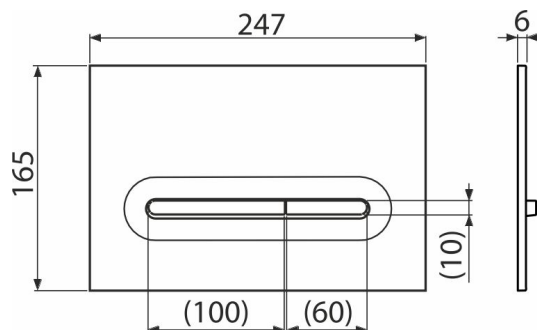

M1876-7

Clapetă de acționare pentru rezervor încastat, alb-mat/auriu-mat

Aplicație

Pentru rezervoarele WC încastate

Caracteristici

- Acționare dublă
- Compatibil cu toate cadrele de montaj și rezervoarele WC încastate Alca
- Material: plastic
- Datorită profilului său clapeta iese în evidență doar 5,5 mm deasupra plăcilor

Conținutul pachetului

- Șablon pentru configurarea corectă a clapetei de acționare
- Șurub pentru mecanism de clătire 2 buc
- Clapetă de acționare
- Fixarea cadrului clapetei de acționare
- Clemă cu filet pentru cadru 2 buc

Detalii pentru comandă, Informații logistice

Cod	EAN	Greutate (buc ambalare palet)	Dimensiuni (buc ambalare)	Cantitate (ambalare palet)
M1876-7	8595580585839	0,38 9,52 286,6 kg	250×170×36 595×395×245 mm	25 700 buc