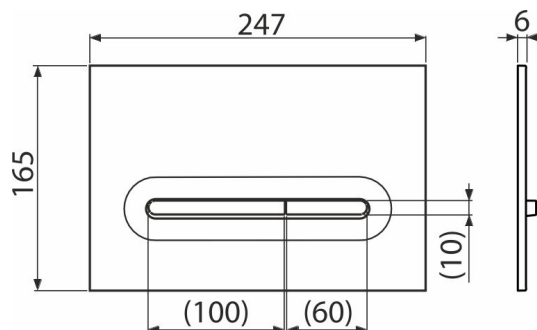

# M1876-7

Clapetă de acționare pentru rezervor încastat, alb-mat/auriu-mat

## Caracteristici

- Acționare dublă
- Compatibil cu toate cadrele de montaj și rezervoarele WC încastate Alca
- Material: plastic
- Datorită profilului său clapeta iese în evidență doar 5,5 mm deasupra plăcilor

## Detalii pentru comandă, Informații logistice

Cod	EAN	Greutate (buc   ambalare   palet)	Dimensiuni (buc   ambalare)	Cantitate (ambalare   palet)
M1876-7	8595580585839	0,38   9,52   286,6 kg	250x170x36   595x395x245 mm	25   700 buc