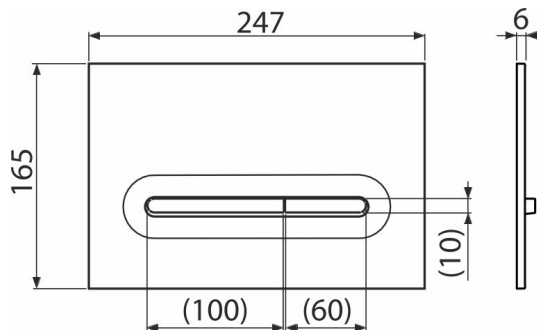

M1876-7

Кнопка управления для скрытых систем инсталляции,
белый-мат/золотой-мат

Область применения

Для скрытых систем инсталляции и бачков для замуровывания в стену

Характеристика

- Двойной смыв, механический принцип действия
- Совместимость со всеми скрытыми системами инсталляции Alca
- Материал: пластик
- Поверхностная обработка: белый-мат/ золотой-мат
- Кнопка минимально выступает над плиткой благодаря толщине всего 5,5 мм

Содержание комплекта

- Шаблон для установки кнопок управления
- Винт промывочного механизма 2 шт.
- Кнопка
- Монтажная рама для установки кнопки
- Резьбовое крепление монтажной рамы кнопки 2 шт.

Код заказа, Логистическая информация

Код	EAN	Вес (шт | упаковка | паллета)	Размеры (шт | упаковка)	Количество (упаковка | паллета)
M1876-7	8595580585839	0,38 | 9,52 | 286,6 кг	250×170×36 | 595×395×245 MM	25 | 700 шт

Гарантии

2/2 лет *

Технические параметры

- Действующая сила < 20 N