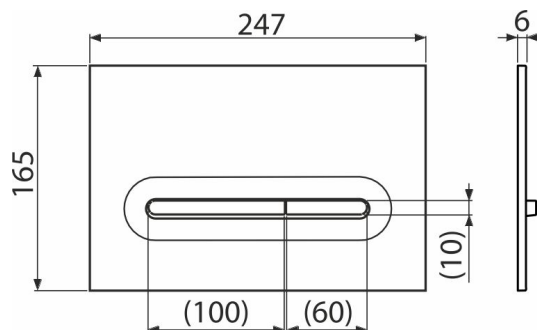

M1876-7

Кнопка управления для скрытых систем инсталляции,
белый-мат/золотой-мат

Область применения

Для скрытых систем инсталляции и бачков для замуровывания в стену

Характеристика

- Двойной смыв, механический принцип действия
- Совместимость со всеми скрытыми системами инсталляции Alca
- Материал: пластик
- Поверхностная обработка: белый-мат/ золотой-мат
- Кнопка минимально выступает над плиткой благодаря толщине всего 5,5 мм

Содержание комплекта

- Шаблон для установки кнопок управления
- Винт промывочного механизма 2 шт.
- Кнопка
- Монтажная рама для установки кнопки
- Резьбовое крепление монтажной рамы кнопки 2 шт.

Код заказа, Логистическая информация

Код	EAN	Вес (шт | упаковка | паллета)	Размеры (шт | упаковка)	Количество (упаковка | паллета)
M1876-7	8595580585839	0,38 | 9,52 | 286,6 кг	250×170×36 | 595×395×245 MM	25 | 700 шт

Гарантии 2/2 лет *   Таможенный код 39269097

Технические параметры

- Действующая сила < 20 N