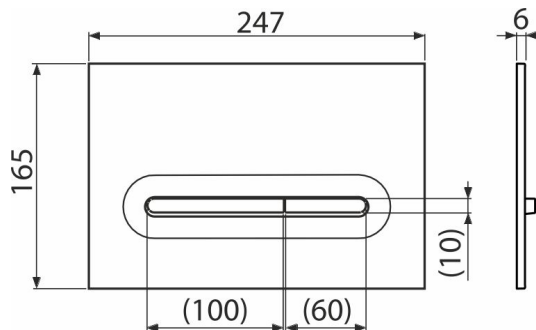

M1876-7

Tipka za vodokotlić, bela-mat/zlato-mat

Primena

Za predzidne ugradne sisteme i skrivene vodokotliće

Karakteristike

- Dvostruko delujuće mehaničko ispiranje
- Kompatibilno sa svim predzidnim ugradnim sistemima i vodokotlićima za ugradnju u čvrste zidove Alca
- Materijal: plastika
- Tipka za ispiranje se zahvaljujući svom profilu ističe samo 5,5 mm iznad pločica

Obim isporuke

- Šablon za pravilno postavljanje upravljačke tipke
- Vijci mehanizma za ispiranje 2 kom
- Upravljačka tipka
- Pričvrtni okvir tipke za ispiranje
- Obujmica sa navojem 2 kom

Broj porudžbine, Logističke informacije

Šifra	EAN	Težina (komad pakovanje paleta)	Dimenzije (komad paleta)	Količina (pakovanje paleta)
M1876-7	8595580585839	0,38 9,52 286,6 kg	250×170×36 595×395×245 mm	25 700 kom

Garancije

2/2 godina *

Carinska šifra

39269097

Tehničke specifikacije

- Operativna sila < 20 N