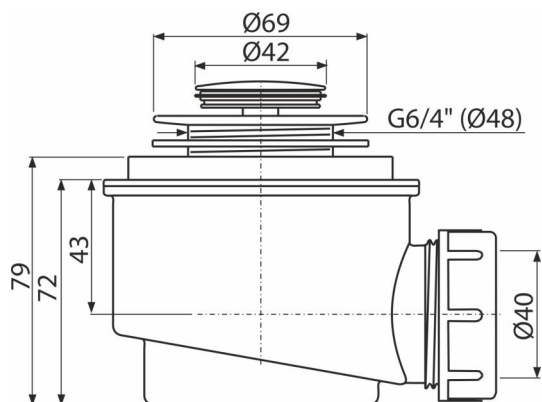

A465CK-50

Сифон за поддушово корито CLICK/CLACK, метал

Приложение

За оттичане на водата от душовите корита
За душ корита с дренажен отвор Ø50 mm

Характеристики

- Материал: полипропилен, термично и химически устойчив, надлъжно заварен
- Отпадните води могат да бъдат свързани с коляно A52
- Самопочистващ се дизайн на сифона
- Височина 79 mm
- Лесно почистване CLICK / CLACK
- Затваряне на сифона чрез CLICK / CLACK

Обхват на доставката

- Ключ 6/4"
- Комплект за сглобяване
- Хромирана метална тапа и изход
- Сифонни тела и клапи

Продуктов код, Логистична информация

Код	EAN	Тегло (брой опаковка палет)	Размери (брой опаковка)	Количество (опаковка палет)
A465CK-50	8595580585884	0,47 14,01 412,3 кг	125×105×105 595×245×395 mm	30 840 бр

Гаранция

2/3 гаранция *

Норми

EN 274

Технически спецификации

- Дебит 48 l/min
- Термична устойчивост 95 °C
- Затвор против миризми 50 mm