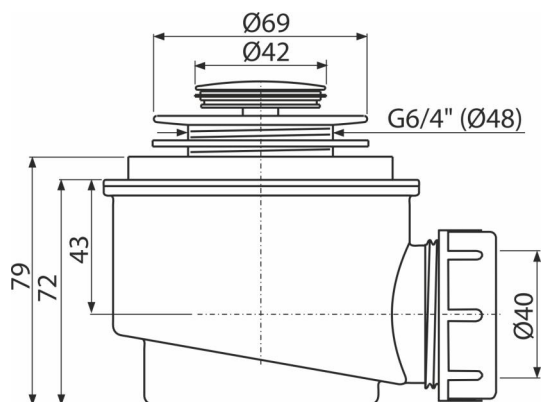

A465CK-50

Odtoková souprava CLICK/CLACK, kov

Použití

Pro odtok vody ze sprchových vaniček
Pro sprchové vaničky s odtokovým otvorem Ø50 mm

Vlastnosti

- Materiál: polypropylen, tepelně a chemicky odolný
- Odpad je možné připojit pomocí kolena A52
- Samočisticí konstrukce sifonu
- Stavební výška 79 mm
- Systém CLICK/CLACK s možností čištění shora
- Uzavírání odpadu pomocí systému CLICK/CLACK

Rozsah dodávky

- Klíč výpusti 6/4"
- Montážní set
- Pochromovaná kovová zátka a výpust
- Tělo sifonu

Objednací kód, Logistické informace

Kód	EAN	Hmotnost (kus balení paleta)	Rozměr (kus balení)	Množství (balení paleta)
A465CK-50	8595580585884	0,47 14,01 412,3 kg	125×105×105 595×245×395 mm	30 840 ks

Záruky

2/3 roky *

Normy

ČSN EN 274

Technické parametry

- Průtok 48 l/min
- Tepelný atest 95 °C
- Zápachová uzávěra 50 mm