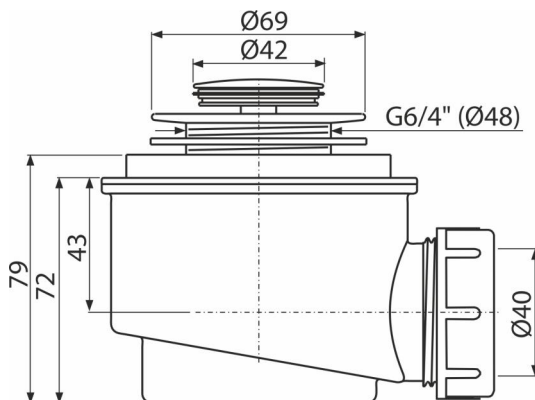

A465CK-50

საშხაპის ქვესადგამის სიფონი CLICK/CLACK, მეტალი

განმარტება

წყლის საშხაპე ქვესადგამიდან გადინებისთვის
საშხაპე ქვესადგამისთვის გადინების ხერხი Ø50 mm

დამახასიათებელი

- მასალა: პოლიპროპილენი, მდგრადია თერმული და ქიმიური ზემოქმედებისადმი
- ნაკადი შეიძლება დაერთდეს A52 მუხლის დახმარებით
- სიფონის თვითნმენდადი კონსტრუქცია
- სამონტაჟო სიმაღლე 79 მმ
- სისტემა CLICK / CLACK ზედა მხრიდან წმენდის შესაძლებლობით
- გადინების სარქველის სისტემის დახურვა CLICK/CLACK

კომპლექტის შემადგენლობა

- სამონტაჟო ნაკრები
- ქრომირებული ქვედა სარქველი და გადინება
- სიფონის კორპუსი

შეკვების ნომერი, ლოგისტიკური ინფორმაცია

კოდი	EAN	წონა (კალი შეფუთვა პლატაზე)	ზომები (კალი შეფუთვა)	რაოდენობა (შეფუთვა პლატა)
A465CK-50	8595580585884	0,47 14,01 412,3 კგ	125×105×105 595×245×395 მმ	30 840 (კალი)

გარანტია

2/3 years *

ნორმები

EN 274

ტექნიკური მახასიათებლები

- წყლის ნაკადი 48 l/min
- თერმული სტაბილურობა 95 °C
- წყლის ჩამკეტი 50 mm