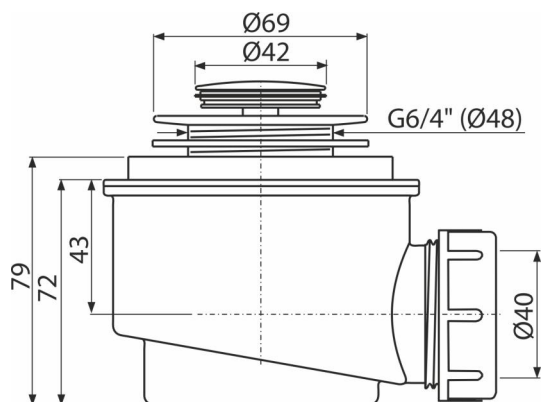

A465CK-50

Sifon cădiță CLICK/CLACK, metalic

Aplicație

Pentru evacuarea apei din cădița de duș
Pentru cădițe de duș cu evacuare de Ø50 mm

Caracteristici

- Material: polipropilenă rezistentă termic și chimic, sudat longitudinal
- Posibilitate de racordare la evacuare cu cot A52
- Design sifon cu auto-curățare
- Adâncime de construcție 79mm
- Sifon CLICK / CLACK ușor de curățat
- Închiderea sifonului prin mecanism CLICK/CLACK

Conținutul pachetului

- Cheie pentru evacuare 6/4"
- Kit de asamblare
- Dop ventil din metal cromat
- Corpul sifonului

Detalii pentru comandă, Informații logistice

| Cod | EAN | Greutate (buc ambalare palet) | Dimensiuni (buc ambalare) | Cantitate (ambalare palet) |
|-----------|---------------|--------------------------------------|--------------------------------|---------------------------------|
| A465CK-50 | 8595580585884 | 0,47 14,01 412,3 kg | 125×105×105 595×245×395 mm | 30 840 buc |

Garanție

2/3 ani *

Norme

EN 274

Parametrii tehnici

- Debit 48 l/min
- Rezistența termică 95 °C
- Sifon anti miros 50 mm