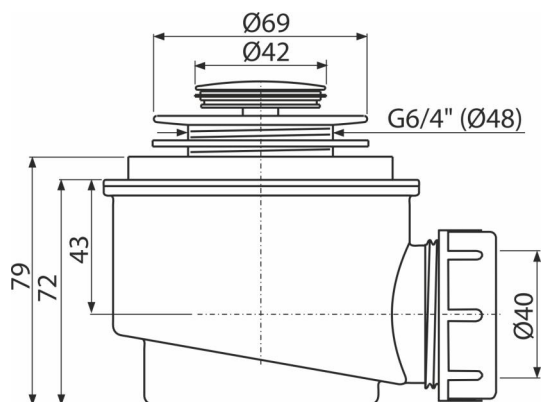

A465CK-50

Сифон для душевого поддона CLICK/CLACK, металл

Область применения

Для слива воды из душевых поддонов
Для душевых поддонов со сливным отверстием Ø50 мм

Характеристика

- Материал: полипропилен, устойчивый к термическим и химическим воздействиям
- Сток можно подключить с помощью колена A52
- Самочищающаяся конструкция сифона
- Высота монтажа 79 мм
- Система CLICK/CLACK с возможностью очистки сверху
- Закрытие сливного клапана системой CLICK/CLACK

Содержание комплекта

- Сливной ключ 6/4 "
- Монтажный комплект
- Хромированный донный клапан и слив
- Корпус сифона

Код заказа, Логистическая информация

Код	EAN	Вес (шт упаковка паллета)	Размеры (шт упаковка)	Количество (упаковка паллета)
A465CK-50	8595580585884	0,47 14,01 412,3 кг	125×105×105 595×245×395 мм	30 840 шт

Гарантии

2/3 лет *

Свойства

EN 274

Технические параметры

- Сток воды 48 l/min
- Термическая устойчивость 95 °C
- Гидрозатвор 50 мм