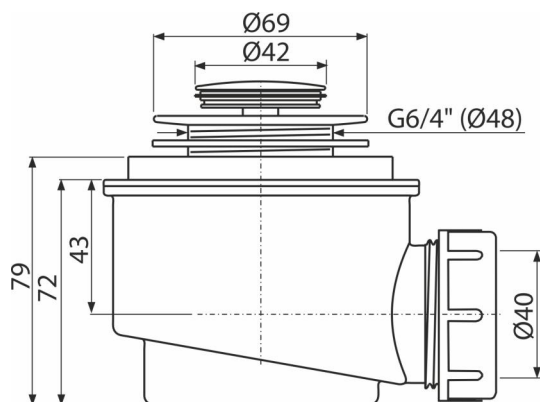

A465CK-50

Sifon za tuš kadu CLICK/CLACK, metal

Primena

Za ispuštanje vode iz tuš kada
Za tuš kade sa odvodnim izlazom Ø50 mm

Karakteristike

- Polipropilen, termički i hemijski otporan, uzdužno zavaren
- Odvod se može povezati kolenom A52
- Samočišćeći dizajn sifona
- Visina ugradnje 79 mm
- Jednostavno čišćenje CLICK/CLACK
- Zatvaranje odvoda pomoću CLICK/CLACK

Obim isporuke

- Ključ za izlaz odvoda 6/4"
- Set za montažu
- Hromirani metalni čep i izlaz
- Telo odvoda i sifona

Broj porudžbine, Logističke informacije

Šifra	EAN	Težina (komad pakovanje paleta)	Dimenzije (komad paleta)	Količina (pakovanje paleta)
A465CK-50	8595580585884	0,47 14,01 412,3 kg	125×105×105 595×245×395 mm	30 840 kom

Garancije

2/3 godina *

Norme

EN 274

Tehničke specifikacije

- Brzina protoka 48 l/min
- Termička otpornost 95 °C
- Sifon za mirise 50 mm