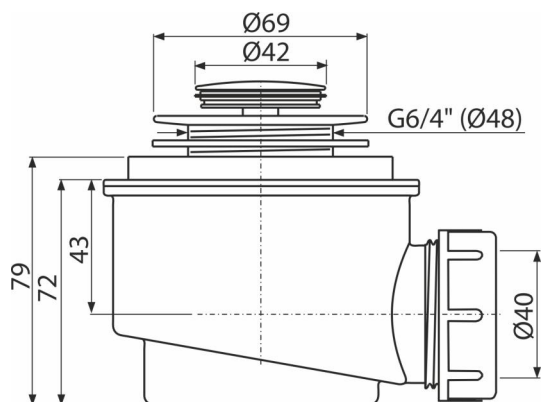

A465CK-50

Сифон для душового піддону CLICK/CLACK, метал

Галузь застосування

Для зливу води з душових піддонів
Для душових піддонів з зливним отвором Ø50 мм

Характеристика

- Матеріал: поліпропілен, стійкий до термічних і хімічних впливів
- Сток можна підключити за допомогою коліна A52
- Самоочистна конструкція сифона
- Висота монтажу 79 мм
- Система CLICK / CLACK з можливістю очищення зверху
- Закриття зливного клапана системою CLICK / CLACK

Зміст комплекту

- Зливний ключ 6/4"
- Монтажний комплект
- Хромований донний клапан і злив
- Корпус сифона

Код замовлення, Логістична інформація

Код	EAN	Вага (шт упаковка палета)	Розміри (шт упаковка)	Кількість (упаковка палета)
A465CK-50	8595580585884	0,47 14,01 412,3 кг	125×105×105 595×245×395 мм	30 840 шт

Гарантія
2/3 років *

Властивості
EN 274

Технічні характеристики

- Стік води 48 l/min
- термічна стійкість 95 °C
- Гідрозатвор 50 mm