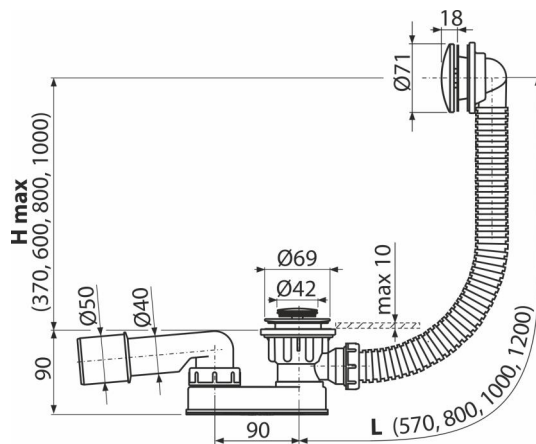

A507CK

აბაზანის სიფონი CLICK/CLACK, მეტალი

განმარტება

აბაზანისთვის გადინების სიფონი $\varnothing 52$ მმ
სტანდარტული ზომის აბაზანისთვის

დამახასიათებელი

- აბაზანის სიფონის სიგრძე 57 სმ
- გადინების სისტემის მოქნილი ულანგი
- სიფონის მარტივი წმენდა ზემოდან - სრულად მოხსნადი გადინების ბადის წყალბით
- დადაბლებული სამონტაჟო სიმაღლე
- გადინების სარქველის სისტემის დაზურვა CLICK/CLACK
- სანიტარულ-გადინება სისტემა აბაზანისთვის
- სველი წყლის ჩამკეტი მოძრავი ფეხით

კომპლექტის შემადგენლობა

- სამონტაჟო ნაკრები
- ქრომირებული მეტალის ცხაური გადინებით და გადადინებით
- ქრომირებული ფოლადის საცობი
- თითბერის ქრომირებული ქვედა სარქველი
- სიფონის კორპუსი გადინების სისტემით
- პროფილური ჩამკეტი
- სიფონის პოლიპროპილენის წყლის ჩამკეტი, მდგრადი თერმული და ქიმიური ზემოქმედებისადმი

შეკვების ნომერი, ლოგისტიკური ინფორმაცია

კოდი	EAN	წონა (კალი შეფუთვა პალეტაზე)	ზომები (კალი შეფუთვა)	რაოდენობა (შეფუთვა პალეტა)
A507CK	8595580585891	0,72 14,44 251,1 კგ	370x200x100 590x430x390 მმ	20 320 (კალი)

გარანტია

2/3 years *

ტექნიკური მახასიათებლები

- წნევასთან წყლის ჩამკეტის წინაღობა 588 Pa
- წყლის ნაკადი 48,6 l/min
- გადინების სიჩქარე 42 l/min
- თერმული სტაბილურობა 95 °C