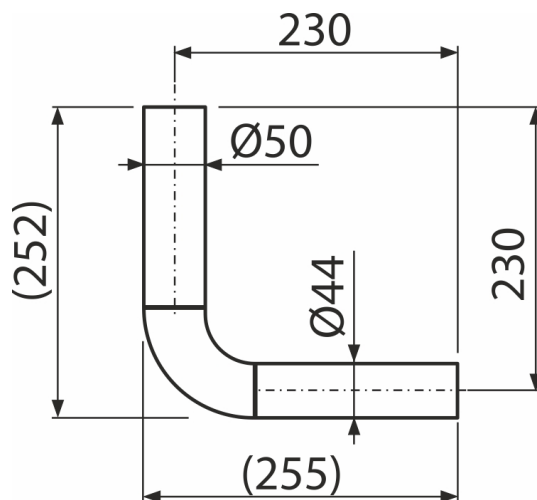

A951-230

Komplet rur do górnopłuka – kolano DN44/50

Zastosowanie

Do połączenia spłuczek z muszlą klozetową

Cechy

- Materiał: ABS

Zakres dostawy

Numer zamówienia, Informacje logistyczne

Kod	EAN	Waga (sztuka pakowanie paleta)	Wymiary (sztuka pakowanie)	Ilość (pakowanie paleta)
A951-230	8595580586065	0,27 14,17 246,8 kg	252x252x50 590x390x430 mm	60 960 szt

Gwarancje

2/2 lat *