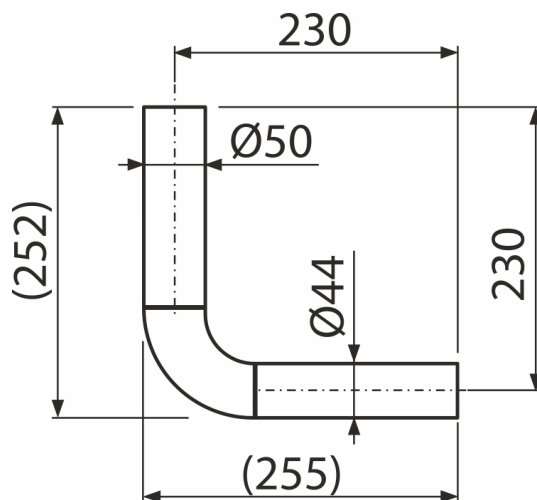

A951-230

Trubica splachovacia – koleno DN44/50

Použitie

Pre spojenie splachovacích nádržíek na omietku s WC misou

Vlastnosti

- Materiál: ABS

Rozsah dodávky

Objednací kód, Logistické informácie

Kód	EAN	Hmotnosť (kus balenie paleta)	Rozmer (kus balenie)	Množstvo (balenie paleta)
A951-230	8595580586065	0,27 14,17 246,8 kg	252x252x50 590x390x430 mm	60 960 ks

Záruky

2/2 rokov *