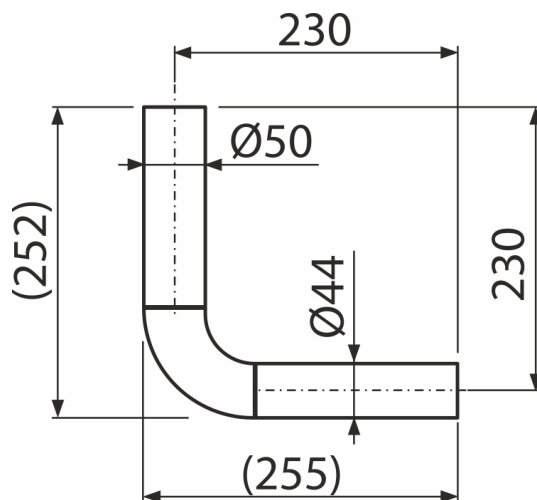

A951-230

Cev za ispiranje – koleno DN44/50

Primena

Za spajanje vodokotlića za ispiranje na WC školjku

Karakteristike

- MATERIJAL ABS

Obim isporuke

Broj porudžbine, Logističke informacije

Šifra	EAN	Težina (komad pakovanje paleta)	Dimenzije (komad paleta)	Količina (pakovanje paleta)
A951-230	8595580586065	0,27 14,17 246,8 kg	252x252x50 590x390x430 mm	60 960 kom

Garancije

2/2 godina *