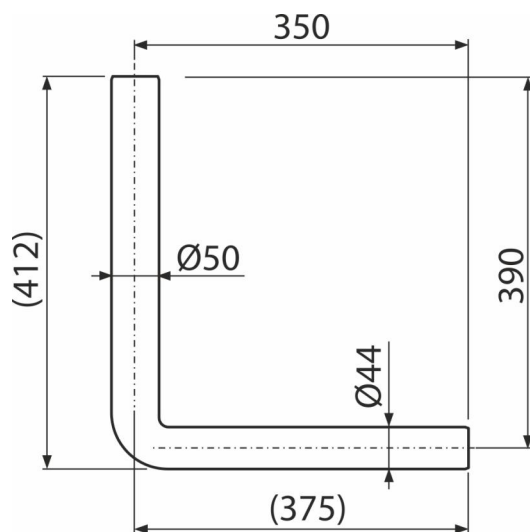

A951-390

Komplet rur do górnopłuka – kolano DN44/50

Zastosowanie

Do połączenia spłuczek z muszlą klozetową

Cechy

- Materiał: ABS

Zakres dostawy

Numer zamówienia, Informacje logistyczne

Kod	EAN	Waga (sztuka pakowanie paleta)	Wymiary (sztuka pakowanie)	Ilość (pakowanie paleta)
A951-390	8595580586072	0,42 11,80 208,8 kg	412x397x50 590x390x430 mm	30 480 szt

Gwarancje

2/2 lat *