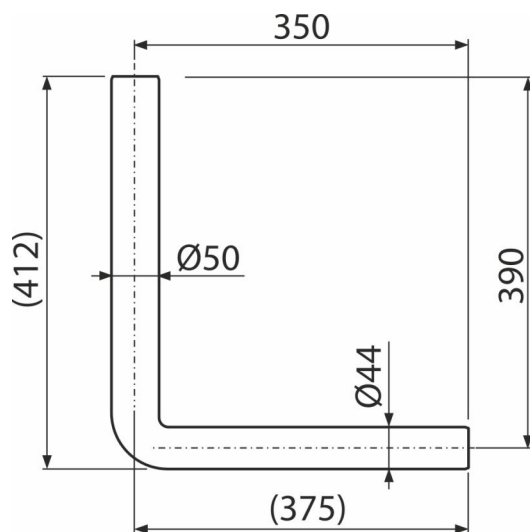

A951-390

Cev za ispiranje – koleno DN44/50

Primena

Za spajanje vodokotlića za ispiranje na WC školjku

Karakteristike

- MATERIJAL ABS

Obim isporuke

Broj porudžbine, Logističke informacije

Šifra	EAN	Težina (komad pakovanje paleta)	Dimenzije (komad paleta)	Količina (pakovanje paleta)
A951-390	8595580586072	0,42 11,80 208,8 kg	412x397x50 590x390x430 mm	30 480 kom

Garancije

2/2 godina *