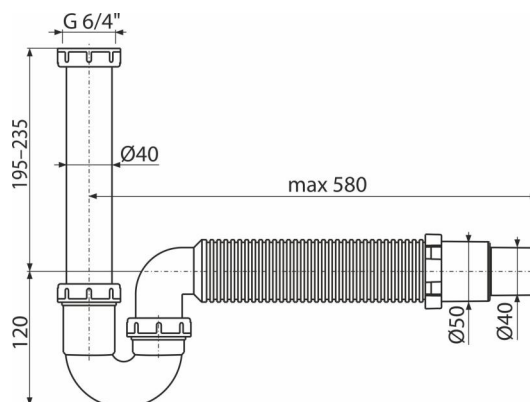

# A80-DN50/40

Sífon trubkový s převlečnou maticí 6/4" a flexi hadicí

## Vlastnosti

- Materiál: polypropylen
- Napojení na odpadní trubku Ø50 mm

## Rozsah dodávky

- Flexi hadice
- Matice pro připojení dřezové výpusti 6/4"
- Tělo sífonu

## Objednací kód, Logistické informace

Kód	EAN	Hmotnost (kus   balení   paleta)	Rozměr (kus   balení)	Množství (balení   paleta)
A80-DN50/40	8595580586089	0,39   5,84   - kg	310×80×200   590×240×390 .....???	15   240.....???