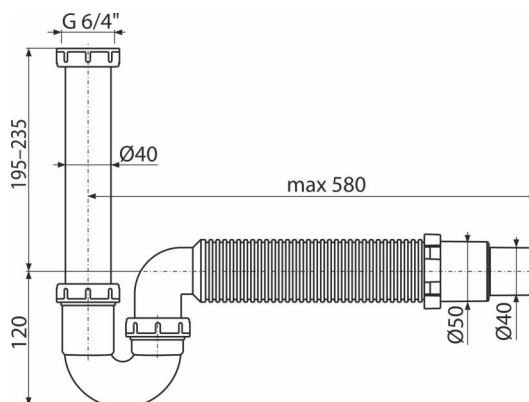

# A80-DN50/40

Sífon trubkový s převlečnou maticí 6/4" a flexi hadicí

## Vlastnosti

- Materiál: polypropylen
- Napojení na odpadní trubku Ø50 mm

## Rozsah dodávky

- Flexi hadice
- Matice pro připojení dřezové výpusti 6/4"
- Tělo sífonu

## Objednací kód, Logistické informace

Kód	EAN	Hmotnost (kus   balení   paleta)	Rozměr (kus   balení)	Množství (balení   paleta)
A80-DN50/40	8595580586089	0,39   5,84   - kg	310×80×200   590×240×390 ..... mm	15   240..... ks