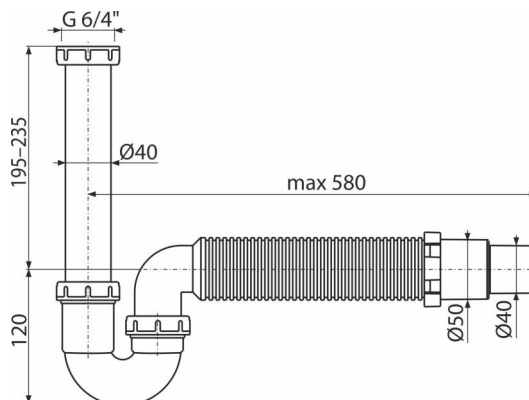

# A80-DN50/40

Sifon chiuvetă cu țevă și piuliță 6/4" și evacuare flexibilă

## Caracteristici

- Material: polipropilenă
- Conectare la conducta de evacuare Ø50 mm

## Detalii pentru comandă, Informații logistice

Cod	EAN	Greutate (buc   ambalare   palet)	Dimensiuni (buc   ambalare)	Cantitate (ambalare   palet)
A80-DN50/40	8595580586089	0,39   5,84   - kg	310×80×200   590×240×390 .....??? mm	15   240.....??? buc

## Parametrii tehnici

- Debit 60 l/min
- Rezistența termică 95 °C
- Sifon anti miros 64 mm