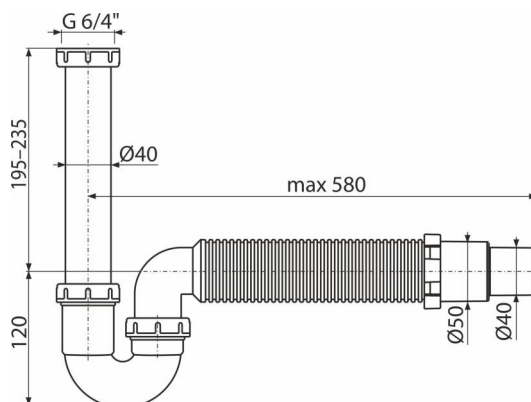

# A80-DN50/40

Sifon za odvodne cevi sa spojnicom 6/4" i fleksibilnim crevom

## Karakteristike

- Materijal: polipropilen
- Priključak na odvodnu cev Ø50 mm

## Obim isporuke

- Fleksi cev
- Matica za spajanje odvoda sudopere 6/4 "
- Telo odvoda i sifona

## Broj porudžbine, Logističke informacije

Šifra	EAN	Težina (komad   pakovanje   paleta)	Dimenzije (komad   paleta)	Količina (pakovanje   paleta)
A80-DN50/40	8595580586089	0,39   5,84   - kg	310×80×200   590×240×390 ....???? mm	15   240....????? kom