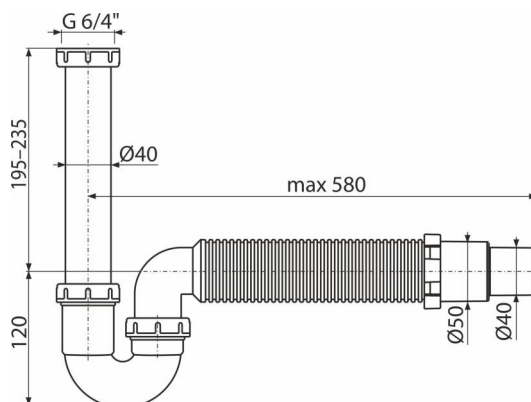

A80-DN50/40

Сифон трубчатий з накидною гайкою 6/4" та гофрою

Галузь застосування
для мийок

Характеристика

- Матеріал: поліпропілен
- Підключення до каналізації за допомогою трубки Ø50 мм

Зміст комплекту

- Гофрований гнучкий шланг
- Різьбове з'єднання 6/4 "для підключення сливу мийки або раковини
- Корпус сифона

Код замовлення, Логістична інформація

Код	EAN	Вага (шт упаковка палета)	Розміри (шт упаковка)	Кількість (упаковка палета)
A80-DN50/40	8595580586089	0,39 5,84 - кг	310×80×200 590×240×390???? MM	15 240....????? шт

Гарантія
2/3 років *

Властивості
EN 274

Технічні характеристики

- Стік води 60 l/min
- термічна стійкість 95 °C
- Гідрозатвор 64 mm