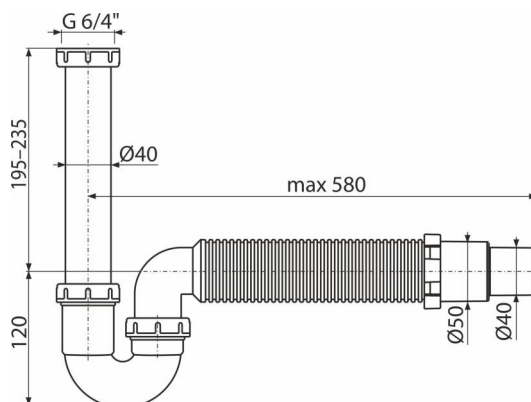

# A80-DN50/40

Сифон трубчатий з накидною гайкою 6/4" та гофрою

**Галузь застосування**  
для мийок

**Характеристика**

- Матеріал: поліпропілен
- Підключення до каналізації за допомогою трубки Ø50 мм

**Зміст комплекту**

- Гофрований гнучкий шланг
- Різьбове з'єднання 6/4" для підключення сливу мийки або раковини
- Корпус сифона

**Код замовлення, Логістична інформація**

| Код         | EAN           | Вага<br>(шт   упаковка   палета) | Розміри<br>(шт   упаковка)           | Кількість<br>(упаковка   палета) |
|-------------|---------------|----------------------------------|--------------------------------------|----------------------------------|
| A80-DN50/40 | 8595580586089 | 0,39   5,84   - кг               | 310×80×200   590×240×390 ....???? MM | 15   240....????? шт             |

| Гарантія    | Митний код | Властивості |
|-------------|------------|-------------|
| 2/3 років * | 39229000   | EN 274      |

**Технічні характеристики**

- Стік води 60 l/min
- термічна стійкість 95 °C
- Гідрозатвор 64 mm