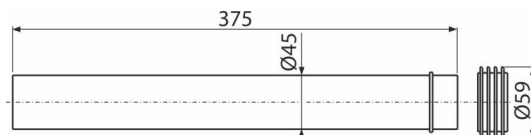

M9001

Удлинительная часть для подвода воды к унитазу для людей с ограниченными физическими возможностями (

Область применения

Для подключения удлиненного унитаза к скрытой системе инсталляции
 Для скрытых систем инсталляции
 Для удлинения соединительной части между унитазом и бачком с водой

Характеристика

- Материал: полипропилен

Содержание комплекта

- Соединительный патрубок для подключения подвесного унитаза к бачку, ПП, Ø45 мм

Код заказа, Логистическая информация

Код	EAN	Вес (шт упаковка паллета)	Размеры (шт упаковка)	Количество (упаковка паллета)
M9001	8595580586119	0,20 - - кг	375x59x59 xx MM	xx xx шт