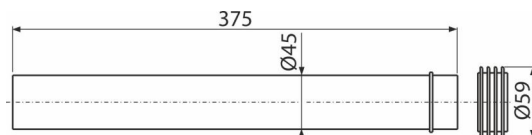

M9001

Удлинительная часть для подвода воды к унитазу для людей с ограниченными физическими возможностями (

Область применения

Для подключения удлиненного унитаза к скрытой системе инсталляции
 Для скрытых систем инсталляции
 Для удлинения соединительной части между унитазом и бачком с водой

Характеристика

- Материал: полипропилен

Содержание комплекта

- Соединительный патрубок для подключения подвесного унитаза к бачку, ПП, Ø45 мм

Код заказа, Логистическая информация

Код	EAN	Вес (шт упаковка паллета)	Размеры (шт упаковка)	Количество (упаковка паллета)
M9001	8595580586119	0,20 - - кг	375x59x59 xx MM	xx xx шт