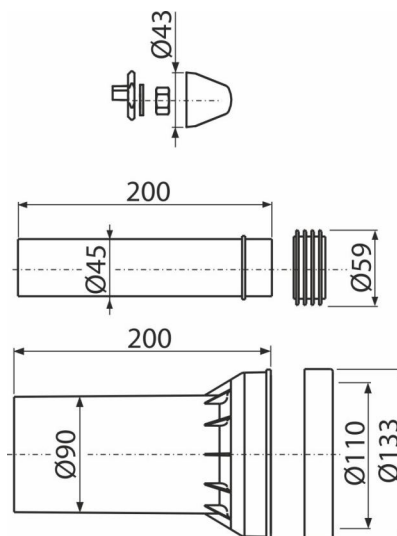

M900K-90

WC příslušenství komplet DN90, 200 mm

Použití

Pro napojení vody a odpadu pro závěsné WC – sada
Pro předstěnové instalační systémy

Vlastnosti

- Materiál: polypropylen, pozink

Rozsah dodávky

- Fixační set pro uchycení WC mísy: podložky – 4 ks, krytka – 2 ks, matice – 2 ks
- Přímé hrdlo pro napojení závěsné WC mísy k odpadu, polypropylen, Ø90 mm, včetně těsnění
- Propojka pro napojení závěsné WC mísy k přívodu vody z nádrže, polypropylen, Ø45 mm, včetně těsnění a vrapové vložky

Objednací kód, Logistické informace

Kód	EAN	Hmotnost (kus balení paleta)	Rozměr (kus balení)	Množství (balení paleta)
M900K-90	8595580586133	0,49 7,40 138,3 kg	200×200×150 586×386×428 mm	15 240 ks

Záruky 2/2 roky *	Celní kód 39174000	Normy ČSN EN 476
-----------------------------	------------------------------	----------------------------